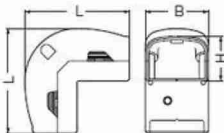

屋外・屋内兼用

タッピンねじ (2本)付  
 なべタッピンねじ(2本)付  
 ※100型はタッピンねじ(4本)、  
 なべタッピンねじ(2本)付。

## モールダクト<sup>®</sup>付属品 ダクト出ズミ

●コーナー箇所の接続に使用します。

<カラー:ホワイト>

EA947HM-44H

EA947HM-45H

規格	L	H	B
40型	79	34	47.5
50型	98	43.5	57.5
60型	107	52.5	67.5
70型	99	44	78
100型	150	82.5	109