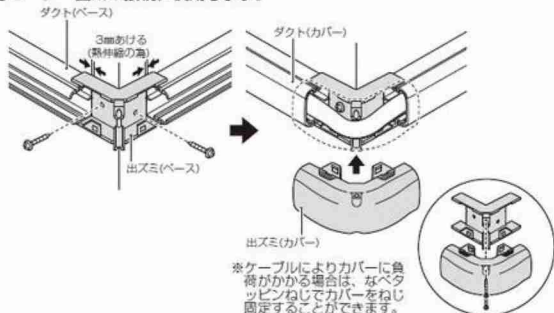

屋外・屋内兼用

タッピンねじ (2本)付  
 なべタッピンねじ(2本)付  
 ※100型はタッピンねじ(4本)、  
 なべタッピンねじ(2本)付。

## モールダクト<sup>®</sup>付属品 ダクト出ズミ

●コーナー箇所の接続に使用します。

<カラー:ホワイト>

EA947HM-44H

EA947HM-45H

規格	L	H	B
40型	79	34	47.5
50型	98	43.5	57.5
60型	107	52.5	67.5
70型	99	44	78
100型	150	82.5	109