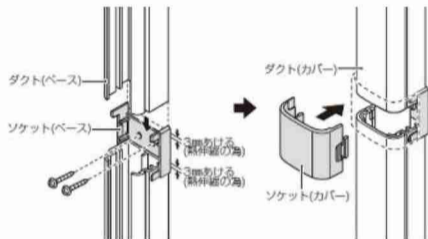

屋外・屋内兼用

モールダクト[®]付属品 連結ソケット

- ダクトとダクトの継ぎ目箇所に使用します。
- 60型は、フリージョイント(蛇腹部)との接続もできます。

タッピンねじ(2本)付

<カラー:ブラック>

EA947HM-47D

EA947HM-48D

規格	L	B	H
40型	40	46.4	33.2
50型	44	59.5	44.5
60型	44	69.5	53.5
70型	40	76.6	43.2
100型	55	109	82.5