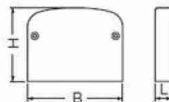

屋外・屋内兼用

タッピンねじ(2本)付

モールダクト・付属品 ダクトエンド

- ダクトの端末に使用します。
- ケーブル引き出し用のノック付です。
- VE管、PF管との接続ができます。

- ノックを使用する場合は、適用サイズのノックにカッター等で切り込みを入れ、ペンチ等で折り取って下さい。
- ※ノックを折り取った後、必要に応じ、カッター等でバリ処理を行って下さい。

規格	L	B	H
40型	13	44	32.5
50型	13	54	41.5
60型	13	64.5	51
70型	13	74	42.5
100型	18.5	105.6	81.5