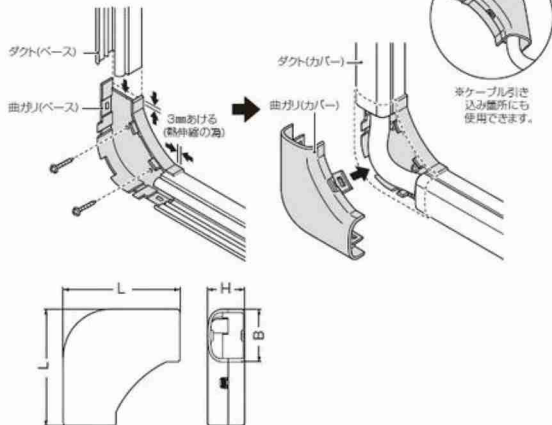

屋外・屋内兼用

タッピンねじ(2本)付  
※60型・100型はタッピンねじ(3本)付です。

## モールダクト®付属品 ダクト曲ガリ

- コーナー、曲がり箇所に使います。
- 60型は、フリージョイント(蛇腹部)との接続もできます。

※ケーブル引き込み箇所にも使用できます。

<カラー:ブラック>  
EA947HM-47F

EA947HM-48F

規格	L	B	H
40型	103.5	46.5	33.2
50型	108	59.5	44.5
60型	163	69.5	53.5
70型	138.5	76.5	43
100型	173	109	82.5