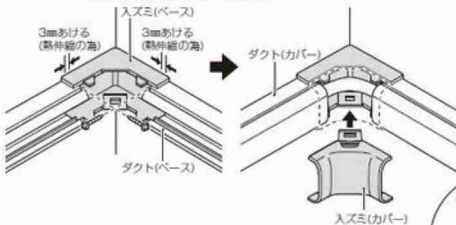

屋外・屋内兼用

タッピンねじ(2本)付

※50・60型はタッピンねじ(2本)、なべタッピンねじ(2本)付。

※100型はタッピンねじ(4本)、なべタッピンねじ(2本)付。

モールダクト・付属品 ダクト入ズミ

●コーナー箇所の接続に使用します。

※50・60・100型は、ケーブルによりカバーに負荷がかかる場合は、なべタッピンねじでカバーをねじ固定することができます。

<カラー：ブラック>

EA947HM-47G

EA947HM-48G

規格	L	H	B
40型	60	34	47.5
50型	90	43.5	57.5
60型	80	52.5	67.5
70型	90	44	77.5
100型	140	82.7	109.4