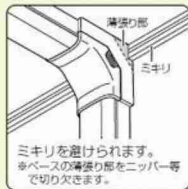

屋外・屋内兼用

タッピンねじ(2本)付

※50・60型はタッピンねじ(2本)、なべタッピンねじ(2本)付。

※100型はタッピンねじ(4本)、なべタッピンねじ(2本)付。

モールダクト・付属品 ダクト入ズミ

●コーナー箇所の接続に使用します。

※50・60・100型は、ケーブルによりカバーに負荷がかかる場合は、なべタッピンねじでカバーをねじ固定することができます。

<カラー：ブラック>

EA947HM-47G

EA947HM-48G

規格	L	H	B
40型	60	34	47.5
50型	90	43.5	57.5
60型	80	52.5	67.5
70型	90	44	77.5
100型	140	82.7	109.4