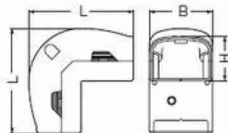

屋外・屋内兼用

タッピンねじ (2本)付
 なべタッピンねじ(2本)付
 ※100型はタッピンねじ(4本)、
 なべタッピンねじ(2本)付。

モールダクト[®]付属品 ダクト出ズミ

●コーナー箇所の接続に使用します。

<カラー:ブラック>

EA947HM-47H

EA947HM-48H

規格	L	H	B
40型	79	34	47.5
50型	98	43.5	57.5
60型	107	52.5	67.5
70型	99	44	78
100型	150	82.5	109