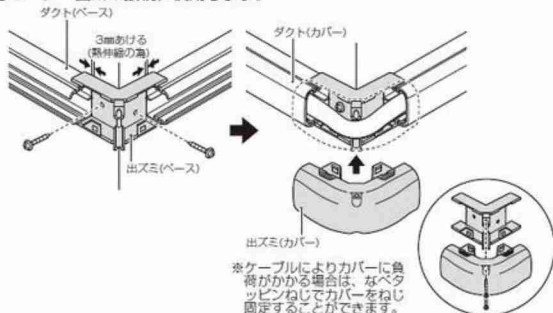

屋外・屋内兼用

タッピンねじ (2本)付
 なべタッピンねじ(2本)付
 ※100型はタッピンねじ(4本)、
 なべタッピンねじ(2本)付。

モールダクト[®]付属品 ダクト出ズミ

●コーナー箇所の接続に使用します。

<カラー:ブラック>

EA947HM-47H

EA947HM-48H

規格	L	H	B
40型	79	34	47.5
50型	98	43.5	57.5
60型	107	52.5	67.5
70型	99	44	78
100型	150	82.5	109