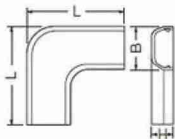

プラ
モール

ブラモールの付属品 曲ガリ

規格	寸法(mm)		
	B	L	H
0号	14.8	35	7.5
1号	18	45	11.4
2号	23.2	53	11.7
3号	28.6	60	14.6
4号	35.2	85	21.1
5号	43.6	100	25.6

EA947HM-6F
EA947HM-7F
EA947HM-8F

規格	品番									
	ライトブルー	茶	ベージュ	カベ白	クリーム	グレー	チョコレート	ミルクホワイト	ブラック	ライトブラウン
0号	MLM-0L	MLM-0B	MLM-0J	MLM-0W	MLM-0C	MLM-0G	MLM-0T	MLM-0M	MLM-0K	MLM-0LB
1号	MLM-1L	MLM-1B	MLM-1J	MLM-1W	MLM-1C	MLM-1G	MLM-1T	MLM-1M	MLM-1K	MLM-1LB
2号	MLM-2L	MLM-2B	MLM-2J	MLM-2W	MLM-2C	MLM-2G	MLM-2T	MLM-2M	MLM-2K	MLM-2LB
3号	MLM-3L	MLM-3B	MLM-3J	MLM-3W	MLM-3C	MLM-3G	MLM-3T	MLM-3M	MLM-3K	MLM-3LB
4号	MLM-4L	MLM-4B	MLM-4J	MLM-4W	MLM-4C	MLM-4G	MLM-4T	MLM-4M	MLM-4K	MLM-4LB
5号	MLM-5L	MLM-5B	MLM-5J	MLM-5W	—	—	—	MLM-5M	—	—