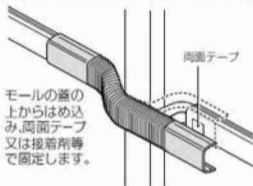

プラモール®付属品 フリージョイント

●乗り越え箇所や、曲がり箇所等に最適です。

規格	寸法(mm)		
	B	L	H
1号	19	165	13
2号	25.8	175	13.2
3号	28.6	180	16.4

EA947HM-6K
EA947HM-7K
EA947HM-8K

規格	品番									
	ライトブルー	茶	ベージュ	カベ白	クリーム	グレー	チョコレート	ミルクホワイト	ブラック	ライトブラウン
1号	—	MLF-1B	MLF-1J	MLF-1W	—	MLF-1G	—	MLF-1M	—	—
2号	—	MLF-2B	MLF-2J	MLF-2W	—	MLF-2G	—	MLF-2M	—	—
3号	—	MLF-3B	MLF-3J	MLF-3W	—	MLF-3G	—	MLF-3M	—	—