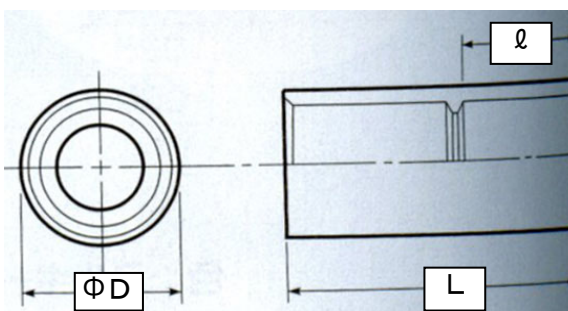

[VE管用] 連結

EA947HN-1F~8F

品番	適合管	カラー	サイズ (mm)		
			φD	L	ℓ
EA947HN-1F	VE16	ベージュ	26	63	30
EA947HN-2F	VE22		30	73	35
EA947HN-3F	VE28		40	83	40
EA947HN-4F	VE36		50	92	44
EA947HN-5F	VE16	グレー	26	63	30
EA947HN-6F	VE22		30	73	35
EA947HN-7F	VE28		40	83	40
EA947HN-8F	VE36		50	92	44