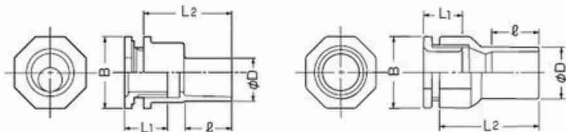

JIS C8432
(※印は除く)

2号コネクタ

PS E (サイズ10、100は除く)

- 14・16のSタイプは16ノック穴(φ22mm)にも取付けられる、ノック径(φ22mm・φ27mm)兼用のコンパクトタイプです。

■2K-10S

■2K-10S

(サイズ100は若干形状が異なります。)

防水パッキンもあります。

746頁参照

品番	B	φD	L ₁	L ₂	e
2K-10SJ	30	18	18	37	20
2K-14S□	30	22	18	43	25
2K-16S□	30	26	18	47	30
2K-14□	30	22	17	44	25
2K-16□	30	26	17	50	30
2K-22□	30	30	17	54	35
2K-28□	40	40	23	64	40
2K-36□	50	50	25	68	44
2K-42□	57	57	31	84	55
2K-54□	70	70	35	97	63
2K-70□	86	86	40	110	69
2K-82□	101	101	44	113	72
2K-100□	138	124	43	134.5	93

EA947HN-1G
EA947HN-2G
EA947HN-3G
EA947HN-4G

ベージュ	ミルキーホワイト	品番	グレー	黒	適合管	適合ノックアウト径	ネジの呼び
※2K-10SJ	—	—	—	—	VE10	—	G1/2
※2K-14SJ	—	—	※2K-14S	※2K-14SDB	VE14	φ22mm・16 φ27mm・22(25)兼用	G1/2
※2K-16SJ	※2K-16SM	※2K-16S	※2K-16SDB	—	VE16	—	G1/2
2K-14J	2K-14M	2K-14	2K-14DB	—	VE14	—	G3/4
2K-16J	2K-16M	2K-16	2K-16DB	—	VE16	φ27mm・22(25)用	G3/4
2K-22J	2K-22M	2K-22	2K-22DB	—	VE22	—	G3/4
2K-28J	2K-28M	2K-28	2K-28DB	—	VE28	φ34mm・28(31)用	G1
2K-36J	2K-36M	2K-36	2K-36DB	—	VE36	φ42mm	G1 1/4
2K-42J	2K-42M	2K-42	2K-42DB	—	VE42	φ48mm	G1 1/2
2K-54J	2K-54M	2K-54	2K-54DB	—	VE54	φ60mm	G2
2K-70J	2K-70M	2K-70	2K-70DB	—	VE70	φ76mm	G2 1/2
2K-82J	2K-82M	2K-82	2K-82DB	—	VE82	φ89mm	G3
※2K-100J	※2K-100M	※2K-100	—	—	VE100	φ114mm	G4