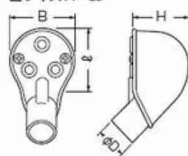

JIS C8432
(サイズ100は除く)

エントランスキャップ

PS E (サイズ100は除く)

※サイズ100はセパレートタイプです。

サイズ14~28

サイズ36~100

■サイズ14~28

■サイズ36~100

※サイズ100は若干形状が異なります。

EA947HN-1H
EA947HN-2H
EA947HN-3H
EA947HN-4H

ページ	ミルキーホワイト	グレー	濃紺	適合管	B	ℓ	H	φD
MEC-14J	MEC-14M	MEC-14	MEC-14DB	VE14	55	52	50	22
MEC-16J	MEC-16M	MEC-16	MEC-16DB	VE16	55	52	50	26
MEC-22J	MEC-22M	MEC-22	MEC-22DB	VE22	70	68	64	30
MEC-28J	MEC-28M	MEC-28	MEC-28DB	VE28	80	78	72	40
MEC-36J	MEC-36M	MEC-36	MEC-36DB	VE36	118	60	70	50
MEC-42J	MEC-42M	MEC-42	MEC-42DB	VE42	118	60	70	57
MEC-54J	MEC-54M	MEC-54	MEC-54DB	VE54	175	80	93	70
MEC-70J	MEC-70M	MEC-70	MEC-70DB	VE70	200	100	140	90
MEC-82J	MEC-82M	MEC-82	MEC-82DB	VE82	200	100	140	100
MEC-100J	MEC-100M	MEC-100	—	VE100	261	123	181	126