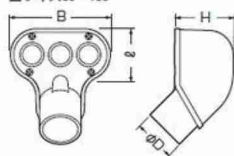

JIS C8432
(サイズ100は除く)

エントランスキャップ

PS E (サイズ100は除く)

※サイズ100はセパレートタイプです。

サイズ14~28

サイズ36~100

■サイズ14~28

■サイズ36~100

※サイズ100は若干形状が異なります。

EA947HN-1H
EA947HN-2H
EA947HN-3H
EA947HN-4H

ページ	ミルキーホワイト	グレー	濃紺	適合管	B	ℓ	H	φD
MEC-14J	MEC-14M	MEC-14	MEC-14DB	VE14	55	52	50	22
MEC-16J	MEC-16M	MEC-16	MEC-16DB	VE16	55	52	50	26
MEC-22J	MEC-22M	MEC-22	MEC-22DB	VE22	70	68	64	30
MEC-28J	MEC-28M	MEC-28	MEC-28DB	VE28	80	78	72	40
MEC-36J	MEC-36M	MEC-36	MEC-36DB	VE36	118	60	70	50
MEC-42J	MEC-42M	MEC-42	MEC-42DB	VE42	118	60	70	57
MEC-54J	MEC-54M	MEC-54	MEC-54DB	VE54	175	80	93	70
MEC-70J	MEC-70M	MEC-70	MEC-70DB	VE70	200	100	140	90
MEC-82J	MEC-82M	MEC-82	MEC-82DB	VE82	200	100	140	100
MEC-100J	MEC-100M	MEC-100	—	VE100	261	123	181	126