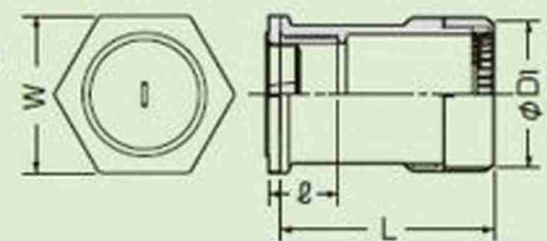

JIS C8412
(サイズ14~42)

- 接続も解除も一発でOK!
- キャップ付ですから、トロ侵入がありません。
- 防水型は、Oリング、パッキン付です。

防水型
※ミラフレキSS専用
(Oリング、パッキン付)

■サイズ14~36

Gタイプ

■サイズ42、54

EA947HN-21D
EA947HN-22D
EA947HN-23D

色	品番	適合管	適合 ノック径	電線管の呼び	ネジの呼び	φD ₁	φD ₂ (W)	L	ℓ
ベージュ	MFSK-14GS	PF管14(MFは兼く)	φ22 φ27	16 22(25) 兼用	G1/2	29.9	30	42	14
	MFSK-16GS	PF管16(MFは兼く)	φ22 φ27	16 22(25) 兼用	G1/2	31.4	30	43	14
	MFSK-16G	PF管16(MFは兼く)	φ27	22(25)	G3/4	31.4	34	43.5	14.5
	MFSK-22G	PF管22(MFは兼く)	φ27	22(25)	G3/4	39.3	34	51	14.5
	MFSK-28G	PF管28(MFは兼く)	φ34	28(31)	G1	46.9	44	66.1	15
	MFSK-36G	PF管36(MFは兼く)	φ42	36	G1 1/4	57.7	55	77	15
	MFSK-42G	PF管42	φ48	42	G1 1/2	65.5	65	93.5	31
	MFSK-54G	PF管54	φ60	54	G2	77.9	79	112.4	35
ミルキーホワイト	MFSK-16GSM	PF管16(MFは兼く)	φ22 φ27	16 22(25) 兼用	G1/2	31.4	30	43	14
	MFSK-16GM	PF管16(MFは兼く)	φ27	22(25)	G3/4	31.4	34	43.5	14.5
	MFSK-22GM	PF管22(MFは兼く)	φ27	22(25)	G3/4	39.3	34	51	14.5
	MFSK-28GM	PF管28(MFは兼く)	φ34	28(31)	G1	46.9	44	66.1	15
	MFSK-36GM	PF管36(MFは兼く)	φ42	36	G1 1/4	57.7	55	77	15
	MFSK-42GM	PF管42	φ48	42	G1 1/2	65.5	65	93.5	31
	MFSK-54GM	PF管54	φ60	54	G2	77.9	79	112.4	35
	グレー	MFSK-14GSH	PF管14(MFは兼く)	φ22 φ27	16 22(25) 兼用	G1/2	29.9	30	42
MFSK-16GSH		PF管16(MFは兼く)	φ22 φ27	16 22(25) 兼用	G1/2	31.4	30	43	14
MFSK-16GH		PF管16(MFは兼く)	φ27	22(25)	G3/4	31.4	34	43.5	14.5
MFSK-22GH		PF管22(MFは兼く)	φ27	22(25)	G3/4	39.3	34	51	14.5
MFSK-28GH		PF管28(MFは兼く)	φ34	28(31)	G1	46.9	44	66.1	15
MFSK-36GH		PF管36(MFは兼く)	φ42	36	G1 1/4	57.7	55	77	15
黒	MFSK-16GSK	PF管16(MFは兼く)	φ22 φ27	16 22(25) 兼用	G1/2	31.4	30	43	14
	MFSK-16GK	PF管16(MFは兼く)	φ27	22(25)	G3/4	31.4	34	43.5	14.5
	MFSK-22GK	PF管22(MFは兼く)	φ27	22(25)	G3/4	39.3	34	51	14.5
	MFSK-28GK	PF管28(MFは兼く)	φ34	28(31)	G1	46.9	44	66.1	15
	MFSK-36GK	PF管36(MFは兼く)	φ42	36	G1 1/4	57.7	55	77	15
	MFSK-42GK	PF管42	φ48	42	G1 1/2	65.5	65	93.5	31
	MFSK-54GK	PF管54	φ60	54	G2	77.9	79	112.4	35

はメネジです。

ご注意

管の曲げがきつい場合は、曲がりコネクタ等を使用し、管の曲げを緩和して下さい。