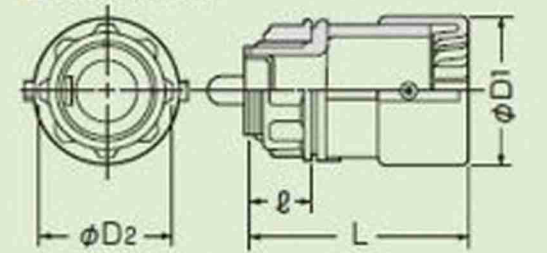

JIS C8412
(サイズ14~42)

- 接続も解除も一発でOK!
- キャップ付ですから、トロ侵入がありません。
- 防水型は、Oリング、パッキン付です。

防水型
※ミラフレキSS専用
(Oリング、パッキン付)

■サイズ14~36

Gタイプ

■サイズ42、54

EA947HN-21D
EA947HN-22D
EA947HN-23D

色	品番	適合管	適合 ノック径	電線管の呼び	ネジの呼び	φD ₁	φD ₂ (W)	L	ℓ
ベージュ	MFSK-14GS	PF管14(MFは兼く)	φ22 φ27	16 22(25) 兼用	G1/2	29.9	30	42	14
	MFSK-16GS	PF管16(MFは兼く)	φ22 φ27	16 22(25) 兼用	G1/2	31.4	30	43	14
	MFSK-16G	PF管16(MFは兼く)	φ27	22(25)	G3/4	31.4	34	43.5	14.5
	MFSK-22G	PF管22(MFは兼く)	φ27	22(25)	G3/4	39.3	34	51	14.5
	MFSK-28G	PF管28(MFは兼く)	φ34	28(31)	G1	46.9	44	66.1	15
	MFSK-36G	PF管36(MFは兼く)	φ42	36	G1 1/4	57.7	55	77	15
	MFSK-42G	PF管42	φ48	42	G1 1/2	65.5	65	93.5	31
	MFSK-54G	PF管54	φ60	54	G2	77.9	79	112.4	35
ミルキーホワイト	MFSK-16GSM	PF管16(MFは兼く)	φ22 φ27	16 22(25) 兼用	G1/2	31.4	30	43	14
	MFSK-16GM	PF管16(MFは兼く)	φ27	22(25)	G3/4	31.4	34	43.5	14.5
	MFSK-22GM	PF管22(MFは兼く)	φ27	22(25)	G3/4	39.3	34	51	14.5
	MFSK-28GM	PF管28(MFは兼く)	φ34	28(31)	G1	46.9	44	66.1	15
	MFSK-36GM	PF管36(MFは兼く)	φ42	36	G1 1/4	57.7	55	77	15
	MFSK-42GM	PF管42	φ48	42	G1 1/2	65.5	65	93.5	31
	MFSK-54GM	PF管54	φ60	54	G2	77.9	79	112.4	35
	グレー	MFSK-14GSH	PF管14(MFは兼く)	φ22 φ27	16 22(25) 兼用	G1/2	29.9	30	42
MFSK-16GSH		PF管16(MFは兼く)	φ22 φ27	16 22(25) 兼用	G1/2	31.4	30	43	14
MFSK-16GH		PF管16(MFは兼く)	φ27	22(25)	G3/4	31.4	34	43.5	14.5
MFSK-22GH		PF管22(MFは兼く)	φ27	22(25)	G3/4	39.3	34	51	14.5
MFSK-28GH		PF管28(MFは兼く)	φ34	28(31)	G1	46.9	44	66.1	15
MFSK-36GH		PF管36(MFは兼く)	φ42	36	G1 1/4	57.7	55	77	15
黒	MFSK-16GSK	PF管16(MFは兼く)	φ22 φ27	16 22(25) 兼用	G1/2	31.4	30	43	14
	MFSK-16GK	PF管16(MFは兼く)	φ27	22(25)	G3/4	31.4	34	43.5	14.5
	MFSK-22GK	PF管22(MFは兼く)	φ27	22(25)	G3/4	39.3	34	51	14.5
	MFSK-28GK	PF管28(MFは兼く)	φ34	28(31)	G1	46.9	44	66.1	15
	MFSK-36GK	PF管36(MFは兼く)	φ42	36	G1 1/4	57.7	55	77	15
	MFSK-42GK	PF管42	φ48	42	G1 1/2	65.5	65	93.5	31
	MFSK-54GK	PF管54	φ60	54	G2	77.9	79	112.4	35

はメネジです。

ご注意

管の曲げがきつい場合は、曲がりコネクタ等を使用し、管の曲げを緩和して下さい。