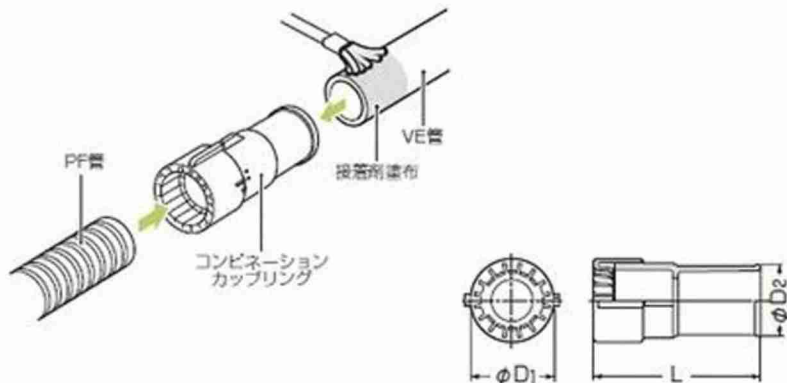

PF管⇔VE管

Gタイプ

JIS C8412
(サイズ14~42)

ベージュ色

コンビネーションカップリング

PS
E

EA947HN-21F
EA947HN-22F
EA947HN-23F

色	品番	適合管		ϕD_1	ϕD_2	L
		PF管⇔VE管				
ベージュ	MFSVE-14G	*14	14	29.9	23	56.5
	MFSVE-16G	*16	16	31.4	27	62.5
	MFSVE-22G	*22	22	39.3	31	77.2
	MFSVE-28G	*28	28	46.9	41	91.7
	MFSVE-36G	*36	36	57.7	52	106.2
	MFSVE-42G	42	42	65.5	55	124.5
	MFSVE-54G	54	54	77.9	68	147.4