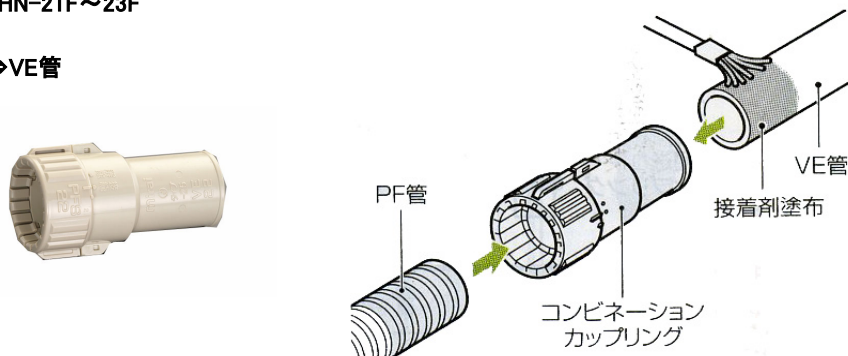

[フレキ管用]コンビネーションカップリング

EA947HN-21F~23F

PF管⇔VE管

品番	適合管	サイズ(mm)		
		ΦD1	ΦD2	L
EA947HN-21F	PF管16⇔VE管16	31.4	27	62.5
EA947HN-22F	PF管22⇔VE管22	39.3	31	77.2
EA947HN-23F	PF管28⇔VE管28	46.9	41	91.7

JIS C8412

差し込むだけのワンタッチタイプ！

接続解除が簡単より便利に！！

手が入らない配筋の間等狭い箇所でもOKです。

ペンチの先を開けたままひねるだけ！

※通常の解除は手で簡単にできます。