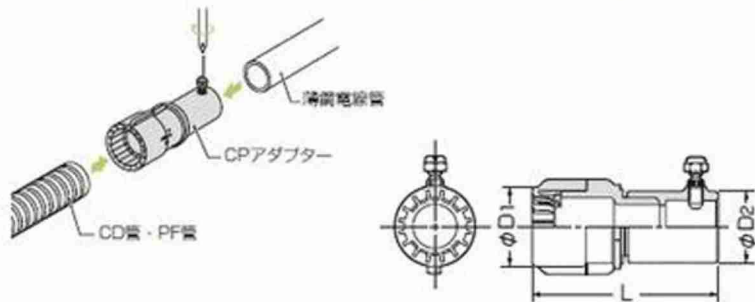

## CPアダプター

PS  
E (コネクタ)

●CD管・PF管と薄鋼電線管(ねじ付・ねじ無)相互の接続に使用します。

Gタイプ

PF管用

ベージュ色

### ■PF管用

種類	品番	適合管		φD <sub>1</sub>	φD <sub>2</sub>	L	
		PF管	薄鋼				
ベージュ色	MFSCP-14G	※14	19	29.9	25.6	65.5	
	MFSCP-16G	※16	19	31.4	25.6	67	
	MFSCP-22G	※22	25	39.3	31.9	78	
	MFSCP-28G	※28	31	46.9	38.3	89.5	
	MFSCP-36G	※36	39	57.7	45.6	106.5	
	MFSCP-42G		42	51	65.5	56	145
	MFSCP-54G		54	63	77.9	70	169.9