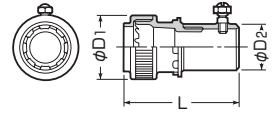

CPアダプター (PF管用)

サイズ16~36 (PS) (コネクタ) (サイズ30は除く)

ミラフレキ **SS** ミラフレキ **MF** ミラフレキ **SD**

ワンタッチ型

ベージュ色

※サイズ30、42、薄鋼電線管(ねじ付)の場合はケーブル工事に使用ください。
 ※MFXは適合外です。

●PF管と薄鋼電線管(ねじ無・ねじ付)相互の接続に使用します。

品番	適合管	φD ₁	φD ₂	L	入数	最小入数	希望小売価格(税抜)
FPCP-16Y	PF管16⇔薄鋼19	35	25.6	65	100	10	520
FPCP-22Y	PF管22⇔薄鋼25	43.5	31.9	78	100	10	580
FPCP-28Y	PF管28⇔薄鋼31	53	38.3	89.5	50	10	800
FPCP-30Y	MF-30⇔薄鋼31	55	38.3	95		10	1,120
FPCP-36Y	PF管36⇔薄鋼39	62	45.6	105.5		1	1,220
FPCP-42Y	PF管42⇔薄鋼51	69	56	126		1	2,240