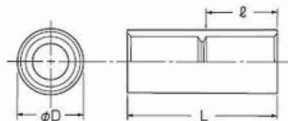

JIS C8432
(サイズ10は除く)

TSカップリング (ストレートタイプ)

PS E (サイズ10は除く)

EA947HN-1F
EA947HN-2F
EA947HN-3F
EA947HN-4F

ベージュ	品番			適合管	φD	L	ℓ
	ミルクホワイト	グレー	濃紺				
PVF-10J	—	—	—	VE10	18	40	19
PVF-14J	PVF-14M	PVF-14	PVF-14DB	VE14	22	53	25
PVF-16J	PVF-16M	PVF-16	PVF-16DB	VE16	26	63	30
PVF-22J	PVF-22M	PVF-22	PVF-22DB	VE22	30	73	35
PVF-28J	PVF-28M	PVF-28	PVF-28DB	VE28	40	83	40
PVF-36J	PVF-36M	PVF-36	PVF-36DB	VE36	50	92	44
PVF-42J	PVF-42M	PVF-42	PVF-42DB	VE42	57	114	55
PVF-54J	PVF-54M	PVF-54	PVF-54DB	VE54	70	130	63
PVF-70J	PVF-70M	PVF-70	PVF-70DB	VE70	86	142	69
PVF-82J	PVF-82M	PVF-82	PVF-82DB	VE82	101	149	72