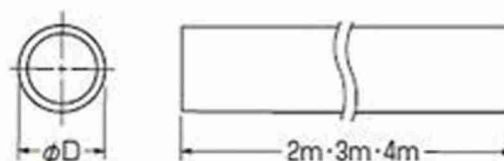

JIS C8430
(サイズ10,100は除く)

硬質ビニル電線管 (J管)

PS (サイズ10,100は除く)

※サイズ100はVP管100サイズと寸法の互換性があります。

EA947HN-1A
EA947HN-2A
EA947HN-3A
EA947HN-4A

ベージュ	品番			øD	近似内径
	ミルクホワイト	グレー	濃紺		
VE-10J2	—	—	—	14	10
VE-14J2	—	—	—	18	14
VE-16J2	—	—	—	22	18
VE-22J2	—	—	—	26	22
VE-28J2	—	—	—	34	28
VE-36J2	—	—	—	42	35
VE-16J3	—	—	—	22	18
VE-22J3	—	—	—	26	22
VE-28J3	—	—	—	34	28
VE-36J3	—	—	—	42	35
VE-42J3	—	—	—	48	40
VE-54J3	—	—	—	60	51
VE-14J4	VE-14M	VE-14	VE-14DB	18	14
VE-16J4	VE-16M	VE-16	VE-16DB	22	18
VE-22J4	VE-22M	VE-22	VE-22DB	26	22
VE-28J4	VE-28M	VE-28	VE-28DB	34	28
VE-36J4	VE-36M	VE-36	VE-36DB	42	35
VE-42J4	VE-42M	VE-42	VE-42DB	48	40
VE-54J4	VE-54M	VE-54	VE-54DB	60	51
VE-70J4	VE-70M	VE-70	VE-70DB	76	67
VE-82J4	VE-82M	VE-82	VE-82DB	89	77
VE-100J4	VE-100M	VE-100	—	114	100