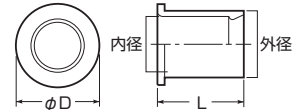

異径アダプター (VE用サイズダウン)

●管と1サイズ下のVE管との接続に使用します。

※MV-125Dは若干形状が異なります。

品番		適合VE管(呼び)		φD	L	入数	
黒	ベージュ	外径	内径				
MV-22D	MV-22DJ	22	16	35	39.7	1	EA947HN-2K
MV-28D	MV-28DJ	28	22	46.5	46.2	1	EA947HN-3K
MV-36D	MV-36DJ	36	28	50	49	1	
MV-42D	MV-42DJ	42	36	57	60.5	1	
MV-54D	MV-54DJ	54	42	70	69	1	
MV-70D	—	70	54	86	75	1	
MV-82D	—	82	70	101	79	1	
MV-100D	—	100	82	128	97.5	1	
MV-125D	—	VP125	100	150	110.5	1	