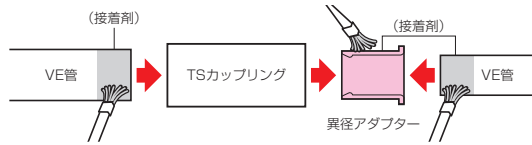

異径アダプター (VE用サイズダウン)

●管と1サイズ下のVE管との接続に使用します。

※MV-125Dは若干形状が異なります。

品番		適合VE管(呼び)		φD	L	入数	
黒	ベージュ	外径	内径				
MV-22D	MV-22DJ	22	16	35	39.7	1	EA947HN-2K
MV-28D	MV-28DJ	28	22	46.5	46.2	1	EA947HN-3K
MV-36D	MV-36DJ	36	28	50	49	1	
MV-42D	MV-42DJ	42	36	57	60.5	1	
MV-54D	MV-54DJ	54	42	70	69	1	
MV-70D	—	70	54	86	75	1	
MV-82D	—	82	70	101	79	1	
MV-100D	—	100	82	128	97.5	1	
MV-125D	—	VP125	100	150	110.5	1	