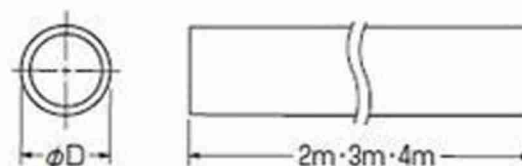

JIS C8430
(サイズ10,100は除く)

硬質ビニル電線管 (J管)

PS (サイズ10,100は除く)
E

※サイズ100はVP管100サイズと寸法の互換性があります。

ベージュ	品番			φD	近似内径
	ミルクホワイト	グレー	濃紺		
VE-10J2	—	—	—	14	10
VE-14J2	—	—	—	18	14
VE-16J2	—	—	—	22	18
VE-22J2	—	—	—	26	22
VE-28J2	—	—	—	34	28
VE-36J2	—	—	—	42	35
VE-16J3	—	—	—	22	18
VE-22J3	—	—	—	26	22
VE-28J3	—	—	—	34	28
VE-36J3	—	—	—	42	35
VE-42J3	—	—	—	48	40
VE-54J3	—	—	—	60	51
VE-14J4	VE-14M	VE-14	VE-14DB	18	14
VE-16J4	VE-16M	VE-16	VE-16DB	22	18
VE-22J4	VE-22M	VE-22	VE-22DB	26	22
VE-28J4	VE-28M	VE-28	VE-28DB	34	28
VE-36J4	VE-36M	VE-36	VE-36DB	42	35
VE-42J4	VE-42M	VE-42	VE-42DB	48	40
VE-54J4	VE-54M	VE-54	VE-54DB	60	51
VE-70J4	VE-70M	VE-70	VE-70DB	76	67
VE-82J4	VE-82M	VE-82	VE-82DB	89	77
VE-100J4	VE-100M	VE-100	—	114	100