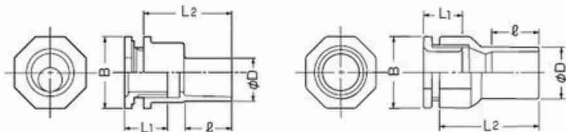

JIS C8432
(※印は除く)

■2K-10S

2号コネクタ

Ⓟ (サイズ100は除く)

●14・16のSタイプは16ノック穴(φ22mm)にも取付けられる、ノック径(φ22mm・φ27mm)兼用のコンパクトタイプです。

■2K-10S

(サイズ100は若干形状が異なります。)

| 品番 | B | φD | L ₁ | L ₂ | e |
|---------|-----|-----|----------------|----------------|----|
| 2K-10SJ | 30 | 18 | 18 | 37 | 20 |
| 2K-14S□ | 30 | 22 | 18 | 43 | 25 |
| 2K-16S□ | 30 | 26 | 18 | 47 | 30 |
| 2K-14□ | 30 | 22 | 17 | 44 | 25 |
| 2K-16□ | 30 | 26 | 17 | 50 | 30 |
| 2K-22□ | 30 | 30 | 17 | 54 | 35 |
| 2K-28□ | 40 | 40 | 23 | 64 | 40 |
| 2K-36□ | 50 | 50 | 25 | 68 | 44 |
| 2K-42□ | 57 | 57 | 31 | 84 | 55 |
| 2K-54□ | 70 | 70 | 35 | 97 | 63 |
| 2K-70□ | 86 | 86 | 40 | 110 | 69 |
| 2K-82□ | 101 | 101 | 44 | 113 | 72 |
| 2K-100□ | 138 | 124 | 43 | 134.5 | 93 |

EA947HN-5G
EA947HN-6G
EA947HN-7G
EA947HN-8G

| ベージュ | ミルキーホワイト | 品番 | グレー | 黒 | 適合管 | 適合ノックアウト径 | ネジの呼び |
|----------|----------|---------|----------|-----------|-------|----------------------------|--------|
| ※2K-10SJ | — | — | — | — | VE10 | φ22mm・16 φ27mm・22(25)兼用 | G1/2 |
| ※2K-14SJ | — | ※2K-14S | ※2K-14SD | ※2K-14SDB | VE14 | φ27mm・22(25)用 | G1/2 |
| ※2K-16SJ | ※2K-16SM | ※2K-16S | ※2K-16SD | ※2K-16SDB | VE16 | | G1/2 |
| 2K-14J | 2K-14M | 2K-14 | 2K-14DB | 2K-14DB | VE14 | φ27mm・22(25)用 | G3/4 |
| 2K-16J | 2K-16M | 2K-16 | 2K-16DB | 2K-16DB | VE16 | | G3/4 |
| 2K-22J | 2K-22M | 2K-22 | 2K-22DB | 2K-22DB | VE22 | φ34mm・28(31)用 | G3/4 |
| 2K-28J | 2K-28M | 2K-28 | 2K-28DB | 2K-28DB | VE28 | | G1 |
| 2K-36J | 2K-36M | 2K-36 | 2K-36DB | 2K-36DB | VE36 | φ42mm | G1 1/4 |
| 2K-42J | 2K-42M | 2K-42 | 2K-42DB | 2K-42DB | VE42 | φ48mm | G1 1/2 |
| 2K-54J | 2K-54M | 2K-54 | 2K-54DB | 2K-54DB | VE54 | φ60mm | G2 |
| 2K-70J | 2K-70M | 2K-70 | 2K-70DB | 2K-70DB | VE70 | φ76mm | G2 1/2 |
| 2K-82J | 2K-82M | 2K-82 | 2K-82DB | 2K-82DB | VE82 | φ89mm | G3 |
| ※2K-100J | ※2K-100M | ※2K-100 | — | — | VE100 | φ114mm | G4 |