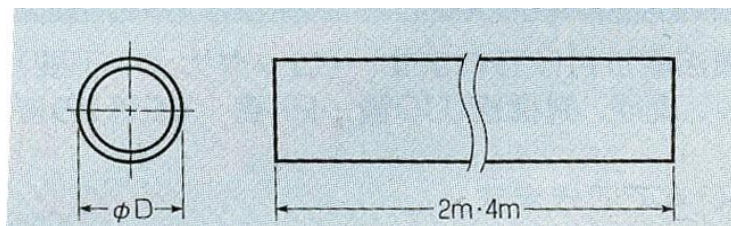

[配線用] VE管

EA947HN-1A~8A

品番	カラー	全長	サイズ	
			ϕD	近似内径
EA947HN-1A	ベージュ	2m	22	18
EA947HN-2A			26	22
EA947HN-3A			34	28
EA947HN-4A			42	35
EA947HN-5A	グレー		22	18
EA947HN-6A			26	22
EA947HN-7A			34	28
EA947HN-8A			42	35