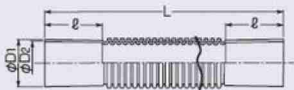

自己消火性樹脂製

高耐
候性

※ケーブル工事にご使用下さい。

フレキシブルバンド

- 可とう性があり、壁の凹凸に対応できるVE管用継手です。
- メーター盤等へのケーブル引き込み時の保護にも使用できます。

PF管付属が使用できます。

フレキシブルバンドの受け口をカットすれば、PF管付属品との接続に使用できます。

〈ご注意〉
サイズ42は、必ず
溝谷1段目でカット
して下さい。

	品番			適合管	L	l	φD ₁	φD ₂
	ベージュ	ミルキーホワイト	グレー					
EA947HN-5E	VEU-16J	VEU-16M	VEU-16	VE16	599	31	24	22.4
EA947HN-6E	VEU-22J	VEU-22M	VEU-22	VE22	703.6	35	28.1	26.5
EA947HN-7E	VEU-28J	VEU-28M	VEU-28	VE28	750.4	40	36.2	34.6
EA947HN-8E	VEU-36J	VEU-36M	VEU-36	VE36	870	42	44.2	42.6
	VEU-42J	VEU-42M	VEU-42	VE42	906	42	51.3	49