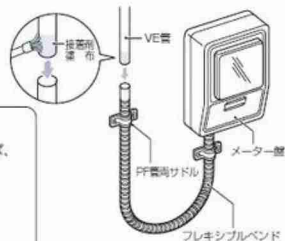

自己消火性樹脂製

高耐
候性

※ケーブル工事にご使用下さい。

フレキシブルバンド

- 可とう性があり、壁の凹凸に対応できるVE管用継手です。
- メーター盤等へのケーブル引き込み時の保護にも使用できます。

PF管付属が使用できます。

フレキシブルバンドの受け口をカットすれば、PF管付属品との接続に使用できます。

〈ご注意〉
サイズ42は、必ず
溝谷1段目でカット
して下さい。

	品番			適合管	L	l	φD ₁	φD ₂
	ベージュ	ミルキーホワイト	グレー					
EA947HN-5E	VEU-16J	VEU-16M	VEU-16	VE16	599	31	24	22.4
EA947HN-6E	VEU-22J	VEU-22M	VEU-22	VE22	703.6	35	28.1	26.5
EA947HN-7E	VEU-28J	VEU-28M	VEU-28	VE28	750.4	40	36.2	34.6
EA947HN-8E	VEU-36J	VEU-36M	VEU-36	VE36	870	42	44.2	42.6
	VEU-42J	VEU-42M	VEU-42	VE42	906	42	51.3	49