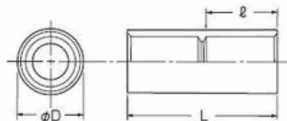

JIS C8432  
(サイズ10は除く)

TSカップリング (ストレートタイプ)

PS (サイズ10は除く)

EA947HN-5F  
EA947HN-6F  
EA947HN-7F  
EA947HN-8F

ベージュ	品番			適合管	φD	L	ℓ
—	ミルクホワイト	グレー	濃紺	—	—	—	—
PVF-10J	—	—	—	VE10	18	40	19
PVF-14J	PVF-14M	PVF-14	PVF-14DB	VE14	22	53	25
PVF-16J	PVF-16M	PVF-16	PVF-16DB	VE16	26	63	30
PVF-22J	PVF-22M	PVF-22	PVF-22DB	VE22	30	73	35
PVF-28J	PVF-28M	PVF-28	PVF-28DB	VE28	40	83	40
PVF-36J	PVF-36M	PVF-36	PVF-36DB	VE36	50	92	44
PVF-42J	PVF-42M	PVF-42	PVF-42DB	VE42	57	114	55
PVF-54J	PVF-54M	PVF-54	PVF-54DB	VE54	70	130	63
PVF-70J	PVF-70M	PVF-70	PVF-70DB	VE70	86	142	69
PVF-82J	PVF-82M	PVF-82	PVF-82DB	VE82	101	149	72