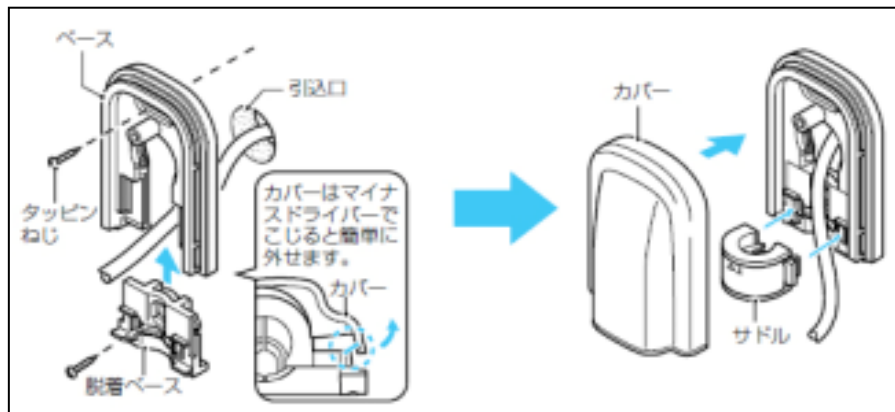

EA947HX-1 ~ -23 防水型引込みカバー

特長

ケーブル配線後にも取付が可能です。
サドル付でケーブル、管をベースに板保持ができます。

品番	カラー	サイズ(mm)			重量
		L	B	H	
EA940HX-1	ベージュ	90	60	32	64g
EA940HX-2	ミルキーホワイト				
EA940HX-3	グレー				
EA940HX-11	ベージュ	120	76	41	113g
EA940HX-12	ミルキーホワイト				
EA940HX-13	グレー				
EA940HX-21	ベージュ	90	90	34.2	96g
EA940HX-22	ミルキーホワイト				
EA940HX-23	グレー				

材質 … 難燃ABS
用途 … 外壁から室内へのケーブル引込みの防水カバー

品番	適合ケーブル		適合波付管
	VVF	同軸	
HX-1 -2 -3	1.6× $\frac{2C}{3C}$ 2.0× $\frac{2C}{3C}$	S-3C-FB-2条 S-5C-FB-2条 S-7C-FB-1条	<ul style="list-style-type: none"> ● CD単層波付管(16) ● PF管(16) ※MFは除く ● TLフレキ(16)
HX-11 -12 -13	1.6× $\frac{2C}{3C}$ -3条 2.0× $\frac{2C}{3C}$ -2条	S-3C-FB-8条 S-5C-FB-5条 S-7C-FB-1条	<ul style="list-style-type: none"> ● CD単層波付管(16・22) ● PF管(16・22) ※MFは除く ● TLフレキ(16・22)
HX-21 -22 -23	1.6× $\frac{2C}{3C}$ 2.0× $\frac{2C}{3C}$	S-3C-FB-2条 S-5C-FB-2条 S-7C-FB-1条	<ul style="list-style-type: none"> ● CD単層波付管(16) ● PF管(16) ※MFは除く ● TLフレキ(16)