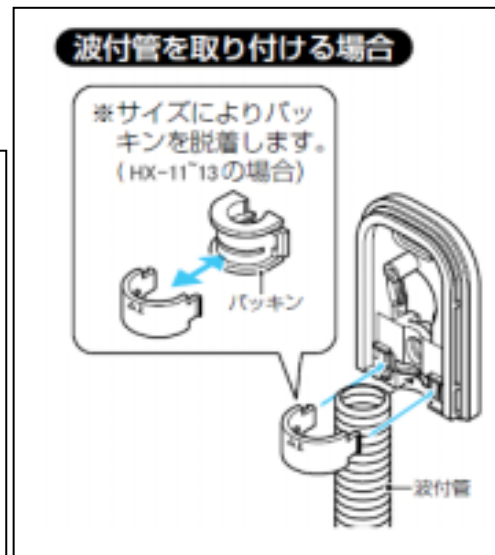

EA947HX-1 ~ -23 防水型引込みカバー

特長

ケーブル配線後にも取付が可能です。
サドル付でケーブル、管をベースに板保持ができます。

品番	カラー	サイズ(mm)			重量
		L	B	H	
EA940HX-1	ベージュ	90	60	32	64g
EA940HX-2	ミルキーホワイト				
EA940HX-3	グレー				
EA940HX-11	ベージュ	120	76	41	113g
EA940HX-12	ミルキーホワイト				
EA940HX-13	グレー				
EA940HX-21	ベージュ	90	90	34.2	96g
EA940HX-22	ミルキーホワイト				
EA940HX-23	グレー				

材質 … 難燃ABS
用途 … 外壁から室内へのケーブル引込みの防水カバー

品番	適合ケーブル		適合波付管
	VVF	同軸	
HX-1 -2 -3	1.6× $\frac{2C}{3C}$ 2.0× $\frac{2C}{3C}$	S-3C-FB-2条 S-5C-FB-2条 S-7C-FB-1条	<ul style="list-style-type: none"> ● CD単層波付管(16) ● PF管(16) ※MFは除く ● TLフレキ(16)
HX-11 -12 -13	1.6× $\frac{2C}{3C}$ -3条 2.0× $\frac{2C}{3C}$ -2条	S-3C-FB-8条 S-5C-FB-5条 S-7C-FB-1条	<ul style="list-style-type: none"> ● CD単層波付管(16・22) ● PF管(16・22) ※MFは除く ● TLフレキ(16・22)
HX-21 -22 -23	1.6× $\frac{2C}{3C}$ 2.0× $\frac{2C}{3C}$	S-3C-FB-2条 S-5C-FB-2条 S-7C-FB-1条	<ul style="list-style-type: none"> ● CD単層波付管(16) ● PF管(16) ※MFは除く ● TLフレキ(16)