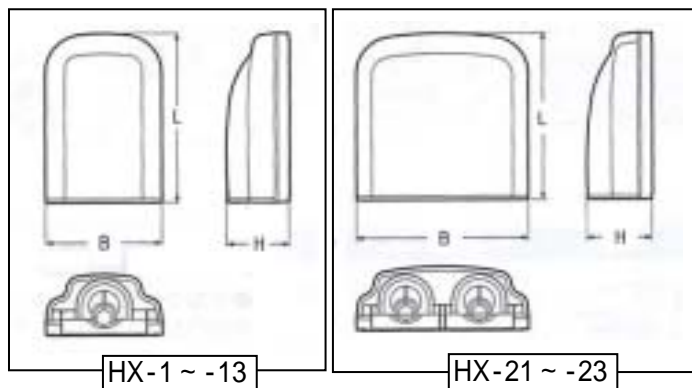

EA947HX-1 ~ -23 防水型引込みカバー

特長

ケーブル配線後にも取付が可能です。
サドル付でケーブル、管をベースに板保持ができます。

品番	カラー	サイズ(mm)			重量
		L	B	H	
EA940HX-1	ベージュ	90	60	32	64g
EA940HX-2	ミルキーホワイト				
EA940HX-3	グレー				
EA940HX-11	ベージュ	120	76	41	113g
EA940HX-12	ミルキーホワイト				
EA940HX-13	グレー				
EA940HX-21	ベージュ	90	90	34.2	96g
EA940HX-22	ミルキーホワイト				
EA940HX-23	グレー				

材質 … 難燃ABS
用途 … 外壁から室内へのケーブル引込みの防水カバー

品番	適合ケーブル		適合波付管
	VVF	同軸	
HX-1 -2 -3	1.6× $\frac{2C}{3C}$ 2.0× $\frac{2C}{3C}$	S-3C-FB-2条 S-5C-FB-2条 S-7C-FB-1条	<ul style="list-style-type: none"> ● CD単層波付管(16) ● PF管(16) ※MFは除く ● TLフレキ(16)
HX-11 -12 -13	1.6× $\frac{2C}{3C}$ -3条 2.0× $\frac{2C}{3C}$ -2条	S-3C-FB-8条 S-5C-FB-5条 S-7C-FB-1条	<ul style="list-style-type: none"> ● CD単層波付管(16・22) ● PF管(16・22) ※MFは除く ● TLフレキ(16・22)
HX-21 -22 -23	1.6× $\frac{2C}{3C}$ 2.0× $\frac{2C}{3C}$	S-3C-FB-2条 S-5C-FB-2条 S-7C-FB-1条	<ul style="list-style-type: none"> ● CD単層波付管(16) ● PF管(16) ※MFは除く ● TLフレキ(16)