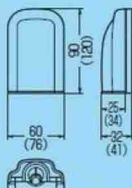

WK-2□  
WK-3□

高耐  
候性

WK-2W□

■WK-2□  
■WK-3□

※( )内寸法はWK-3□です。

■WK-2W□

## 防水引込みカバー

- 外壁から壁内にケーブル等を引き込む際に使用します。
- ケーブル配線後にも取り付けられます。
- サドル付でケーブル、管をベースに仮保持できます。
- WK-3型は壁裏にスライドボックスが取り付けられます。(ピッチ83.5)
- 本体は自己消火性樹脂製です。