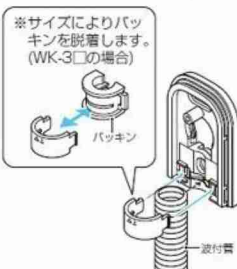

WK-2□
WK-3□

高耐
候性

WK-2W□

■WK-2□
■WK-3□

※( )内寸法はWK-3□です。

■WK-2W□

防水引込みカバー

- ●外壁から壁内にケーブル等を引き込む際に使用します。
- ●ケーブル配線後にも取り付けられます。
- ●サドル付でケーブル、管をベースに仮保持できます。
- ●WK-3型は壁裏にスライドボックスが取り付けられます。(ピッチ83.5)
- ●本体は自己消火性樹脂製です。

波付管を取り付ける場合

〈色見本〉

シャンパンゴールド色もあります。(2W型を除く) 765頁参照

品番	色	適合ケーブル		適合波付管
		VVF	同軸	
EA947HX-1	WK-2J ベージュ	1.6×2C 3C 2.0×3C	S-3C-FB-2条 S-5C-FB-2条 S-7C-FB-1条	●CD単層波付管(16) ●PF管(16)※MFは除く ●TLフレキ(16)
EA947HX-2	WK-2M ミルキーホワイト WK-2LB ライトブラウン			
EA947HX-3	WK-2G グレー	1.6×2C 3C 2.0×3C	S-3C-FB-8条 S-5C-FB-5条 S-7C-FB-1条	●CD単層波付管(16-22) ●PF管(16-22)※MFは除く ●TLフレキ(16-22)
	WK-2K 黒			
EA947HX-11	WK-3J ベージュ	1.6×2C 3C 2.0×3C	S-3C-FB-8条 S-5C-FB-5条 S-7C-FB-1条	●CD単層波付管(16-22) ●PF管(16-22)※MFは除く ●TLフレキ(16-22)
EA947HX-12	WK-3M ミルキーホワイト WK-3LB ライトブラウン			
EA947HX-13	WK-3G グレー	1.6×2C 3C 2.0×3C	S-3C-FB-8条 S-5C-FB-5条 S-7C-FB-1条	●CD単層波付管(16) ●PF管(16)※MFは除く ●TLフレキ(16)
	WK-3K 黒			
EA947HX-21	WK-2WJ ベージュ	1.6×2C 3C 2.0×3C	S-3C-FB-2条 S-5C-FB-2条 S-7C-FB-1条	●CD単層波付管(16) ●PF管(16)※MFは除く ●TLフレキ(16)
EA947HX-22	WK-2WM ミルキーホワイト WK-2WLB ライトブラウン			
EA947HX-23	WK-2WG グレー	1.6×2C 3C 2.0×3C	S-3C-FB-2条 S-5C-FB-2条 S-7C-FB-1条	●CD単層波付管(16) ●PF管(16)※MFは除く ●TLフレキ(16)
	WK-2WK 黒