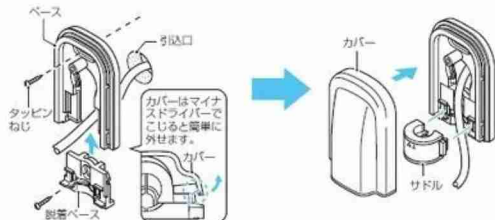

WK-2□  
WK-3□

高耐  
候性

WK-2W□

■WK-2□  
■WK-3□

※( )内寸法はWK-3□です。

■WK-2W□

## 防水引込みカバー

- 外壁から壁内にケーブル等を引き込む際に使用します。
- ケーブル配線後にも取り付けられます。
- サドル付でケーブル、管をベースに仮保持できます。
- WK-3型は壁裏にスライドボックスが取り付けられます。(ピッチ83.5)
- 本体は自己消火性樹脂製です。