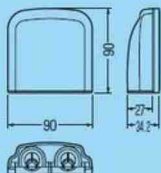

WK-2□  
WK-3□

高耐  
候性

WK-2W□

■WK-2□  
■WK-3□

※( )内寸法はWK-3□です。

■WK-2W□

## 防水引込みカバー

- 外壁から壁内にケーブル等を引き込む際に使用します。
- ケーブル配線後にも取り付けられます。
- サドル付でケーブル、管をベースに仮保持できます。
- WK-3型は壁裏にスライドボックスが取り付けられます。(ピッチ83.5)
- 本体は自己消火性樹脂製です。