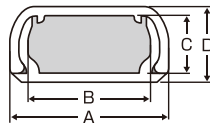

ELPA

M-T1210P(W)

壁用
ABSモール 1m

お買得
10本
パック

サイズ
2号

カラー
ホワイト

テープ
付

用途・使用方法

- ■底面に両面テープが付いているので簡単に素早く施工できます。
- ■壁面に配線したケーブルを保護し、すっきり収納。

仕様

- ■材質：ABS ■長さ：1m ■テープ付き
- ■適用電線：VVF1.6mm×3C×1条
  VVF2.0mm×2C×1条

■本体寸法 単位：mm

A	B	C	D
21.0	16.2	7.6	10.0

- ※壁取り付け面の水分・油分・ゴミをよく拭き取ってからご使用ください。
- ※仕様及び外観・外装は予告なしに変更することがありますので、ご了承ください。
- ※製造には万全を期しておりますが、万一不具合のあった場合は良品と交換させていただきます。それ以外の責はご容赦ください。

オーダーNo.
1838-9