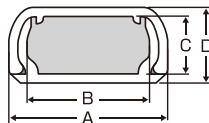

ELPA

M-T2210P(M)

壁用
ABSモール 2m

お買得
10本
パック

サイズ
2号

カラー
ミルキー

テープ
付

用途・使用方法

- ■底面に両面テープが付いているので簡単に素早く施工できます。
- ■壁面に配線したケーブルを保護し、すっきり収納。

仕様

- ■材質：ABS ■長さ：2m ■テープ付き
- ■適用電線：VVF1.6mm×3C×1条
  VVF2.0mm×2C×1条

■本体寸法 単位：mm

A	B	C	D
21.0	16.2	7.6	10.0

- ※壁取り付け面の水分・油分・ゴミをよく拭き取ってからご使用ください。
- ※仕様及び外観・外装は予告なしに変更することがありますので、ご了承ください。
- ※製造には万全を期しておりますが、万一不具合のあった場合は良品と交換いたします。それ以外の責はご容赦ください。

オーダーNo.
1985-B