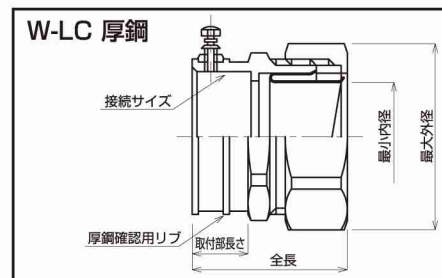

ストレートネジ無しコンビネーションコネクタ

W-LC TYPE

RoHS対応

- KK-コネクタ W-LC TYPE は、KK-TUBEをネジナシPIPEに接続するためのストレートコネクタです。
- 従来品に比べ、本体は小型、軽量です。
- 本体の、電線管側止めネジ部と、末端部をリング状に補強しました。
- 本体識別のため、厚鋼用には、本体補強リングを二本配置しました。
- 本体は、亜鉛ダイカスト製で、三価亜鉛電気メッキ処理を施しております。

※ \*印商品はW-PCC改造品になります。

呼び・フレキ	型番(厚鋼電線管) フレキ管	接続電線管 サイズ	最小内径 (mm)	最大外径 (mm)	取付部長さ (mm)	全長 (mm)	1個当重量 (g/個)
1/4 · 10	* W - LC - 10-16	G 16	8.5	28	11	34	60
3/8 · 12	* W - LC - 12-16	G 16	11	31.5	12	36	65
1/2 · 16	W - LC - 16-16	G 16	14.5	36	12	39	85
3/4 · 22	W - LC - 22-22	G 22	19.5	43	14	40	110
1 · 28	W - LC - 28-28	G 28	25.5	51	16	48	170
1-1/4 · 36	W - LC - 36-36	G 36	33	60	16	50	235
1-1/2 · 42	W - LC - 42-42	G 42	38	64	18	54	270
2 · 54	W - LC - 54-54	G 54	47.5	77	18	58	360
2-1/2 · 70	W - LC - 70-70	G 70	61	94	23	64	510
3 · 82	W - LC - 82-82	G 82	74.5	112.5	25.5	70	725
3-1/2 · 92	W - LC - 92-92	G 92	87	128	30	73	1050
4 · 104	W - LC - 104-104	G 104	98	139	30	74	1200

EA947SM-4  
EA947SM-6  
EA947SM-8

呼び・フレキ	型番(薄鋼電線管) フレキ管	接続電線管 サイズ	最小内径 (mm)	最大外径 (mm)	取付部長さ (mm)	全長 (mm)	1個当重量 (g/個)
1/4 · 10	W - LC - 10-19	E 19	8.5	28	11	34	60
3/8 · 12	W - LC - 12-19	E 19	11	31.5	12	36	65
1/2 · 16	W - LC - 16-19	E 19	14.5	36	12	39	85
3/4 · 22	W - LC - 22-25	E 25	19.5	43	14	40	110
1 · 28	W - LC - 28-31	E 31	25.5	50.5	16	48	170
1-1/4 · 36	W - LC - 36-39	E 39	33	60	16	50	225
1-1/2 · 42	W - LC - 42-51	E 51	38	64	18	54	270
2 · 54	W - LC - 54-63	E 63	47.5	77	18	58	355
2-1/2 · 70	W - LC - 70-75	E 75	61	94	23	64	520