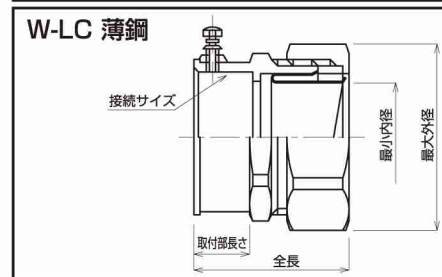

ストレートネジ無しコンビネーションコネクタ

W-LC TYPE

RoHS対応

- KK-コネクタ W-LC TYPE は、KK-TUBEをネジナシPIPEに接続するためのストレートコネクタです。
- 従来品に比べ、本体は小型、軽量です。
- 本体の、電線管側止めネジ部と、末端部をリング状に補強しました。
- 本体識別のため、厚鋼用には、本体補強リングを二本配置しました。
- 本体は、亜鉛ダイカスト製で、三価亜鉛電気メッキ処理を施しております。

※ \*印商品はW-PCC改造品になります。

呼び・フレキ	型番(厚鋼電線管) フレキ管	接続電線管 サイズ	最小内径 (mm)	最大外径 (mm)	取付部長さ (mm)	全長 (mm)	1個当重量 (g/個)
1/4 · 10	* W - LC - 10-16	G 16	8.5	28	11	34	60
3/8 · 12	* W - LC - 12-16	G 16	11	31.5	12	36	65
1/2 · 16	W - LC - 16-16	G 16	14.5	36	12	39	85
3/4 · 22	W - LC - 22-22	G 22	19.5	43	14	40	110
1 · 28	W - LC - 28-28	G 28	25.5	51	16	48	170
1-1/4 · 36	W - LC - 36-36	G 36	33	60	16	50	235
1-1/2 · 42	W - LC - 42-42	G 42	38	64	18	54	270
2 · 54	W - LC - 54-54	G 54	47.5	77	18	58	360
2-1/2 · 70	W - LC - 70-70	G 70	61	94	23	64	510
3 · 82	W - LC - 82-82	G 82	74.5	112.5	25.5	70	725
3-1/2 · 92	W - LC - 92-92	G 92	87	128	30	73	1050
4 · 104	W - LC - 104-104	G 104	98	139	30	74	1200

EA947SM-4  
EA947SM-6  
EA947SM-8

呼び・フレキ	型番(薄鋼電線管) フレキ管	接続電線管 サイズ	最小内径 (mm)	最大外径 (mm)	取付部長さ (mm)	全長 (mm)	1個当重量 (g/個)
1/4 · 10	W - LC - 10-19	E 19	8.5	28	11	34	60
3/8 · 12	W - LC - 12-19	E 19	11	31.5	12	36	65
1/2 · 16	W - LC - 16-19	E 19	14.5	36	12	39	85
3/4 · 22	W - LC - 22-25	E 25	19.5	43	14	40	110
1 · 28	W - LC - 28-31	E 31	25.5	50.5	16	48	170
1-1/4 · 36	W - LC - 36-39	E 39	33	60	16	50	225
1-1/2 · 42	W - LC - 42-51	E 51	38	64	18	54	270
2 · 54	W - LC - 54-63	E 63	47.5	77	18	58	355
2-1/2 · 70	W - LC - 70-75	E 75	61	94	23	64	520