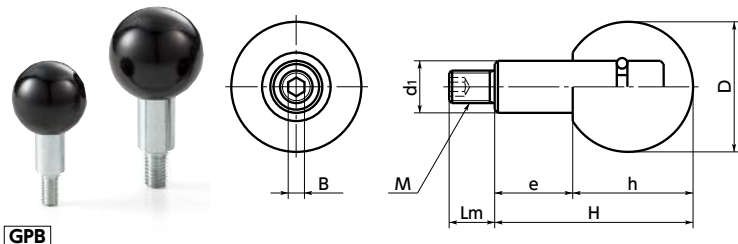

Plastic Ball Revolving Grip

GPB/GPBS プラスチックボール回転グリップ(おねじ)

SUS ステンレス

- 六角穴による裏側からの取り付け方式。
- ねじ部の材質は2種類。

GPB ——— スティール製

GPBS ——— ステンレス製

- 材質・仕上げ

	GPB	GPBS
グリップ部	フェノール樹脂(黒)	フェノール樹脂(黒)
ねじ部	SUM22L 三価クロメート処理	SUS303

単位: mm

品番 1 スティール製	エスコ品番	D	M(並目)		Lm	d1	H	h	e	B	質量(g)
			ねじの呼び	ピッチ							
GPB-6	EA948AR-11	25	M6	1	11	10	37.5	22.5	15	3	28
GPB-8	EA948AR-12	32	M8	1.25	13	13	48	29	19	4	62
GPB-10	EA948AR-13	40	M10	1.5	14	16	61	37	24	5	117
GPB-12	EA948AE-14	50	M12	1.75	21	20	78	47	31	6	237