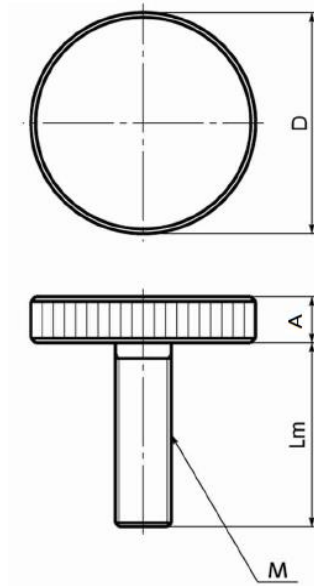

EA948BB-31～-49

[ステンレス製]雄ねじノブ

- 材質 … SUS303
- バフ研磨仕上げ

品番	ねじサイズ	サイズ(mm)		重量 (g)
	M×Lm	D	A	
廃番 EA948BB-31	M3×6			2
廃番 EA948BB-32	M3×10	12	2.5	3
廃番 EA948BB-33	M3×16			4
EA948BB-34	M4×6	16	3.5	5
EA948BB-35A	M4×10			6
EA948BB-36A	M4×16			7
EA948BB-37A	M5×10	20	4.0	12
廃番 EA948BB-38	M5×16			12
EA948BB-39A	M5×20			13
EA948BB-40	M6×10	24	5.0	20
EA948BB-41A	M6×16			21
EA948BB-42A	M6×20			22
EA948BB-43A	M6×25			23
廃番 EA948BB-44	M6×30			25
廃番 EA948BB-45	M8×16			40
EA948BB-46A	M8×20	30	6.0	41
廃番 EA948BB-47	M8×25			43
廃番 EA948BB-48	M8×30			46
廃番 EA948BB-49	M10×20	36	8.0	78