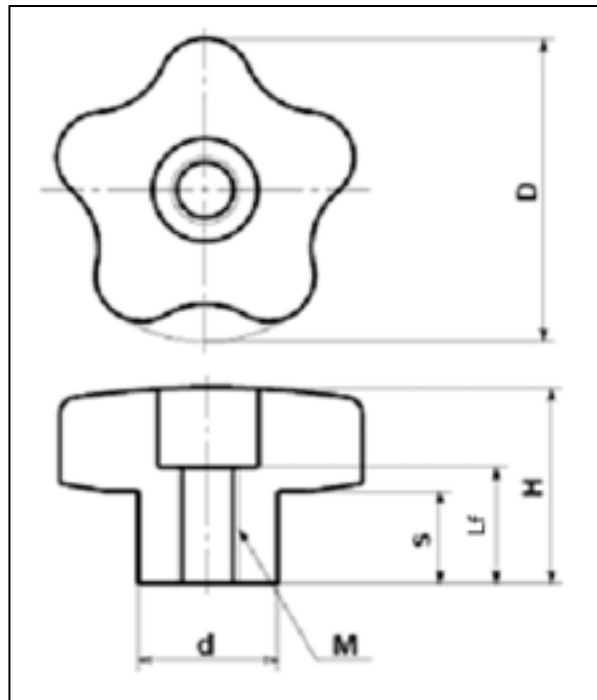

EA948BC-81 ~ -84
 [アルミ製]雌ねじノブ(貫通穴)

貫通穴タイプ

材 質 … アルミ合金

研磨仕上げ

品番	ねじサイズ M × Lf	サイズ(mm)				重量 (g)
		D	H	s	d	
EA948BC-81	M8 × 15	40	25	12.5	14.5	26
EA948BC-82	M10 × 20	50	32	16.0	18.5	50
EA948BC-83	M12 × 26	60	40	20.0	20.5	87
EA948BC-84	M16 × 32	70	46	23.0	25.5	140