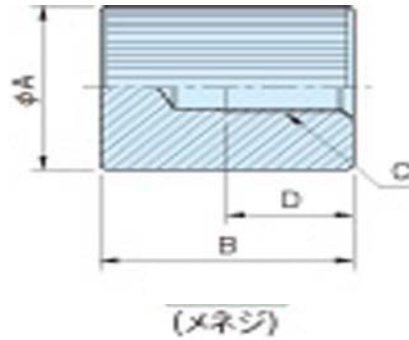

EA948BD-21～EA948BD-46 [ステンレス製]ノブ

RoHS指令適合品

品番	仕様	サイズ(mm)				重量(g)					
		A	B	C	D						
EA948BD-21	雄ねじ	8	12	M3X0.5	10	5					
EA948BD-22		10	14	M4X0.7	10	9					
EA948BD-23		16	20	M5X0.8	17	10					
EA948BD-24					10	33					
EA948BD-25					15	34					
EA948BD-26		20	24	M6X1	20	35					
EA948BD-27					15	61					
EA948BD-28					20	62					
EA948BD-29					25	63	廃番				
EA948BD-30		雌ねじ	24	30	M8X1.25	30	64				
EA948BD-31						20	113				
EA948BD-32						25	115	廃番			
EA948BD-33						30	117	廃番			
EA948BD-34						28	35	M10X1.5	25	179	
EA948BD-35									30	182	廃番
EA948BD-36		40	188	廃番							
EA948BD-41	雌ねじ	8	12	M3X0.5	6	5					
EA948BD-42					8	10					
EA948BD-43					10	30					
EA948BD-44					12	55					
EA948BD-45					16	100					
EA948BD-46					20	155					

●材質

品番	ノブ	雄ねじ
EA948BD-21～36	SUS303	SUS304
EA948BD-41～46		-

●特長

・耐食性に優れているので食品機械や洗浄機械に最適です。