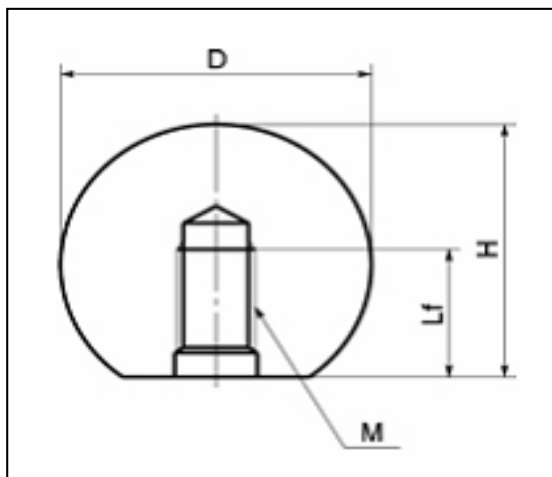

EA948BE-31~EA948BE-34 雌ねじステンレスボール

- 材質 ... SUS303
- ショットブラスト仕上げ

品番	ねじサイズ M×Lf	サイズ(mm)		重量 (g)
		D	H	
EA948BE-31	M4×7	16	15.0	15
EA948BE-32	M5×9	20	18.0	26
EA948BE-33	M6×11	25	22.5	59
EA948BE-34	M8×14.5	32	29.0	125