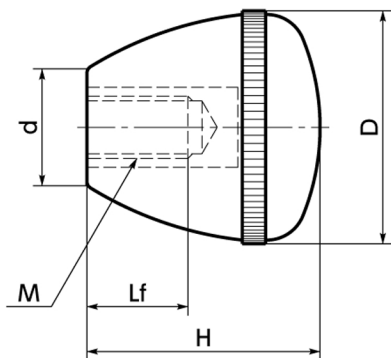

KEC-BK

- カラーバリエーションは2色。品番の末尾記号により、選択できます。

末尾記号 **BK** ——— 黒

末尾記号 **RD** ——— 赤

- 材質・仕上げ

	KEC
グリップ	ナイロン6(各色)
ねじ部	黄銅

単位：mm

品番 <b>1</b>	EA品番	D	M(並目)	Lf	d	H	質量(g)
<b>KEC-6-BK</b>	EA948BF-11	25	M6	9	13	25	10
<b>KEC-8-BK</b>	EA948BF-12	30	M8	13	15	30	18