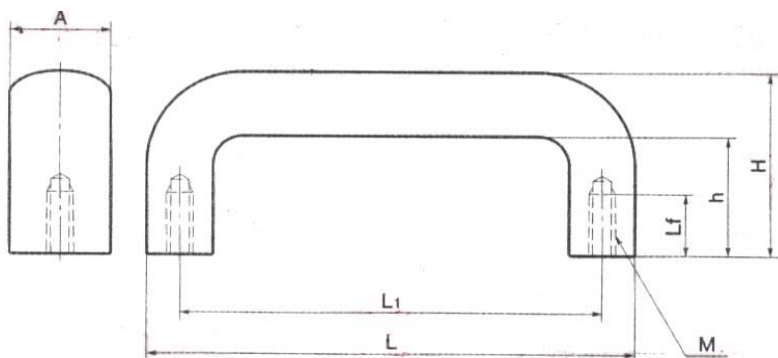

EA948BH-11~EA948BH-16 (アルミ取手)

材質…アルミニウム合金
 表面 静電塗装、つや消し黒

	サイズ(mm)							質量 (g)
	A	L ₁	L	M	L _f	H	h	
EA948BH-11	20	100	113	M6	10	47	34	84
EA948BH-12	20	112	125	M6	10	49	36	96
EA948BH-13	20	128	141	M6	10	51	38	106
EA948BH-14	26	160	177	M8	12	57	40	209
EA948BH-15	26	192	209	M8	12	57	40	242
EA948BH-16	26	300	317	M8	12	57	40	345

廃番

(単位mm)