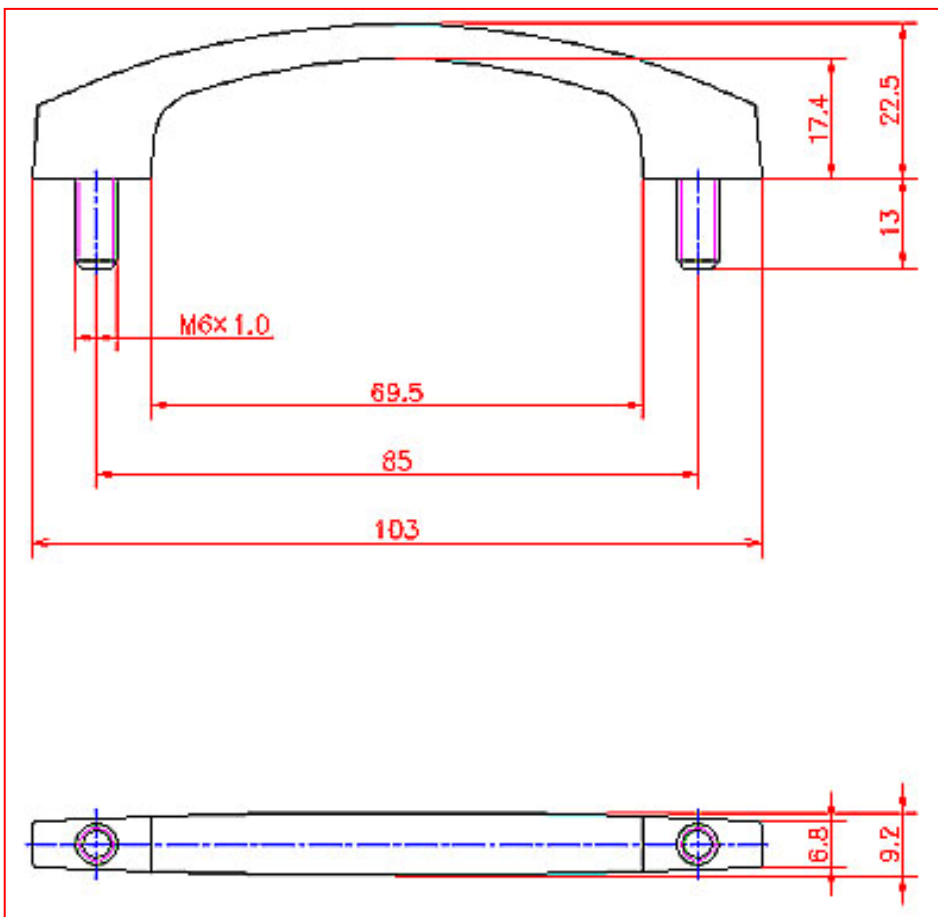

# EA948BM-121, BM-122 【スチール製】取手

品番	材質	仕上げ	重量(g)
BM-121	亜鉛ダイカスト	クロームメッキ 仕上げ	48
BM-122			69

## EA948BM-121