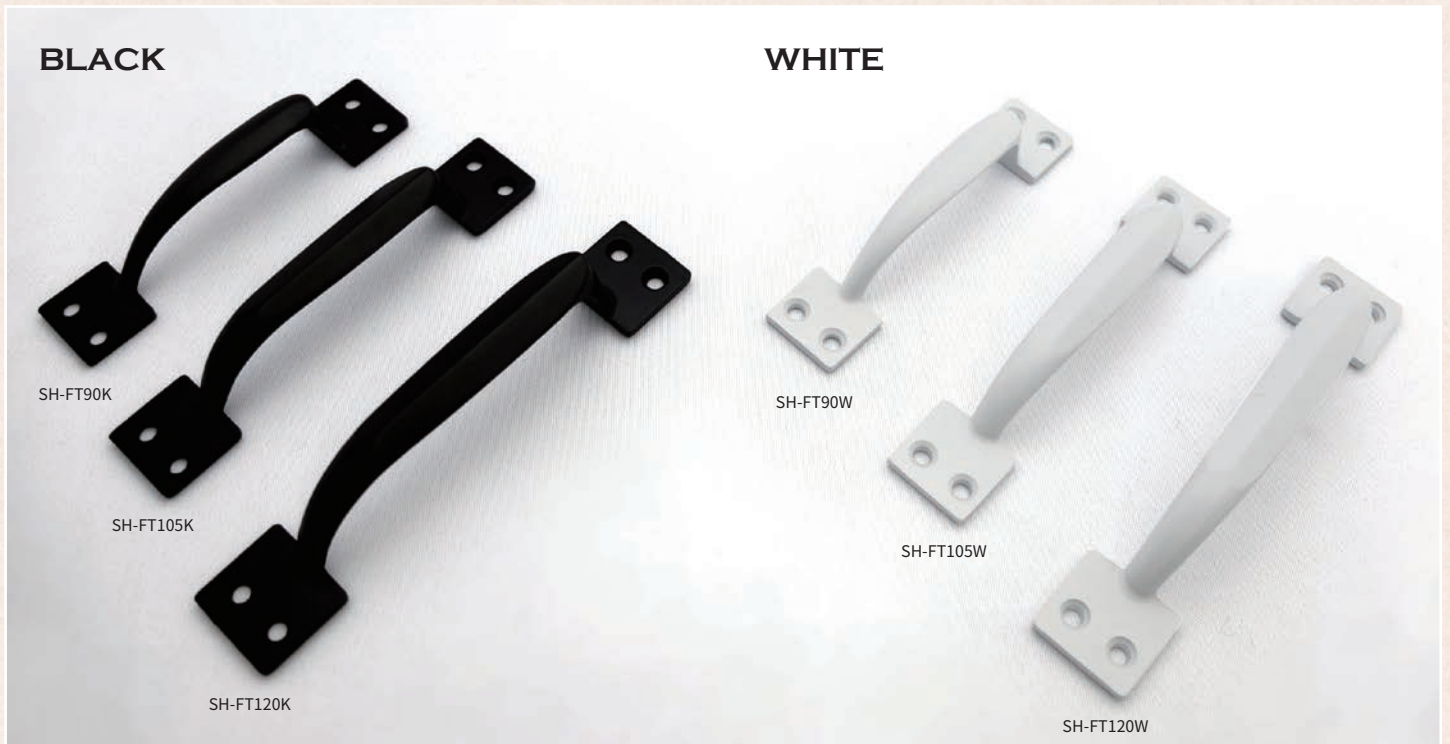

# FRANCE HANDLE

フランス取手

- 各種ボックス・収納の扉・フタ部分に。オーディオラック、食器棚など。
- 落ち着いた風合いのマット塗装仕上げです。

**▲取付時のご注意**

キリなどで下穴をあけてから手回しドライバーでねじ取付してください。

寸法図 (mm)

- 【材 質】  
亜鉛ダイカスト
- 【仕 上】  
焼付塗装
- 【付属品】  
鉄⊕皿木ねじ  
(頭塗装)  
2.7×16 (4本)

商品コード	品番	カラー	サイズ(mm)				入数	定価	JAN
			L	H	A	B			
99099241	SH-FT90K	マットブラック	90	19	19.5	17.5	10	¥320	4905637992413
99099242	SH-FT105K	マットブラック	105	19	20	19.5	10	¥350	4905637992420
99099244	SH-FT120K	マットブラック	120	24	22	21	10	¥380	4905637992444
99099245	SH-FT90W	マットホワイト	90	19	19.5	17.5	10	¥320	4905637992451
99099250	SH-FT105W	マットホワイト	105	19	20	19.5	10	¥350	4905637992505
99099251	SH-FT120W	マットホワイト	120	24	22	21	10	¥380	4905637992512