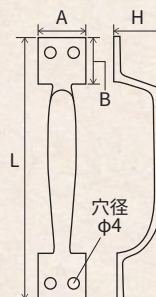

# FRANCE HANDLE

フランス取手

- 各種ボックス・収納の扉・フタ部分に。オーディオラック、食器棚など。
- 落ち着いた風合いのマット塗装仕上げです。

**▲取付時のご注意**

キリなどで下穴をあけてから手回しドライバーでねじ取付してください。

寸法図 (mm)

- 【材 質】  
亜鉛ダイカスト
- 【仕 上】  
焼付塗装
- 【付属品】  
鉄⊕皿木ねじ  
(頭塗装)  
2.7×16 (4本)

商品コード	品番	カラー	サイズ(mm)				入数	定価	JAN
			L	H	A	B			
99099241	SH-FT90K	マットブラック	90	19	19.5	17.5	10	¥320	4905637992413
99099242	SH-FT105K	マットブラック	105	19	20	19.5	10	¥350	4905637992420
99099244	SH-FT120K	マットブラック	120	24	22	21	10	¥380	4905637992444
99099245	SH-FT90W	マットホワイト	90	19	19.5	17.5	10	¥320	4905637992451
99099250	SH-FT105W	マットホワイト	105	19	20	19.5	10	¥350	4905637992505
99099251	SH-FT120W	マットホワイト	120	24	22	21	10	¥380	4905637992512