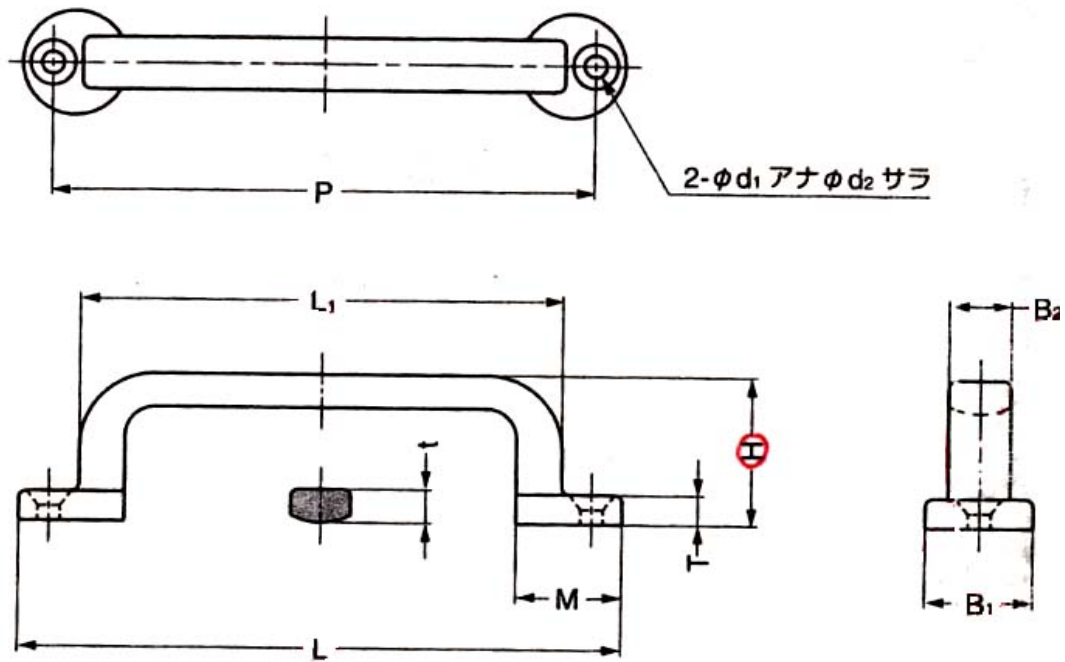

EA948BM-21~EA948BM-23 (取っ手)

○ 材質 ステンレス製(SUS304)

	L	L1	B1	B2	H	T	t	M	P	d1	d2	自重(g)	ネジ
EA948BM-21	60	48	13	7	16	3.5	4	13	57	3.3	6.4	19	3.1X16
EA948BM-22	80	64	14	8	20	4	4.5	14	72	3.3	6.4	32	3.1X16
<del>EA948BM-23</del>	<del>100</del>	<del>75</del>	<del>18</del>	<del>10</del>	<del>25</del>	<del>5</del>	<del>5.5</del>	<del>18</del>	<del>88</del>	<del>4.1</del>	<del>8</del>	<del>58</del>	<del>3.8X20</del>