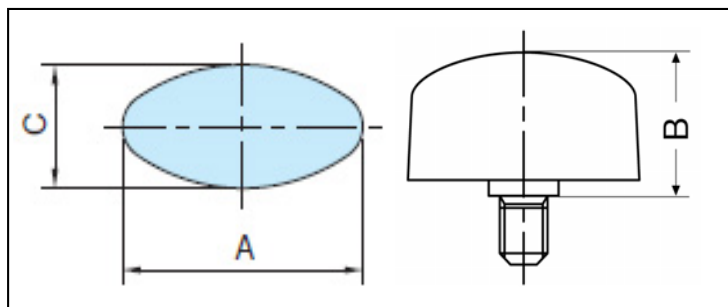

EA948BR-101～-118

雄ねじノブ

品番	サイズ(mm)				重量 (g)
	ねじ	A	B	C	
EA948BR-101	M4×6	20	11	9.5	4
EA948BR-102	M4×10				4
EA948BR-103	M5×10	26	13	11	6
EA948BR-104	M5×16				7
EA948BR-105	M6×10	32	15	13	8
EA948BR-106	M6×16				10
EA948BR-107	M6×20				11
EA948BR-108	M6×25				12
EA948BR-109	M6×40				14
EA948BR-110	M8×16				13
EA948BR-111	M8×25				16
EA948BR-112	M8×40				20
<del>EA948BR-113</del>	<del>M8×16</del>	40	17	15.5	<del>15</del>
EA948BR-114	M8×25				16
<del>EA948BR-115</del>	<del>M8×40</del>				<del>22</del>
EA948BR-116	M10×20	40	17	15.5	25
EA948BR-117	M10×30				27
EA948BR-118	M10×40				31

廃番

廃番

● 材質

ノブ : ポリアミド製

ねじ : SUM22L亜鉛メッキ