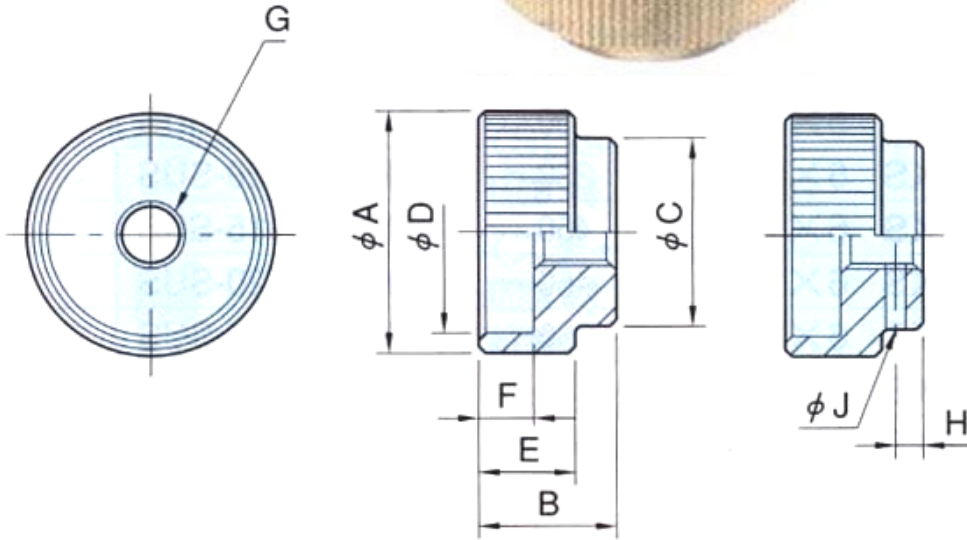

EA948BW-21~-25
(丸ナット)

○ 材質 SUS303
防錆
止め穴あり

	A	B	C	D	E	F	G	H	J	重量(g)
BW-21	20	12	14	15	8	5	M5X0.8	2.5	1.4	20
BW-22	24	14	16	18	10	6	M6X1	2.5	1.4	30
BW-23	30	17	20	24	12	7	M8X1.25	3	1.9	50
BW-24	36	20	28	30	14	8	M10X1.5	4	2.9	90
BW-25	40	24	32	34	16	10	M12X1.75	4	3.9	125

(単位mm)