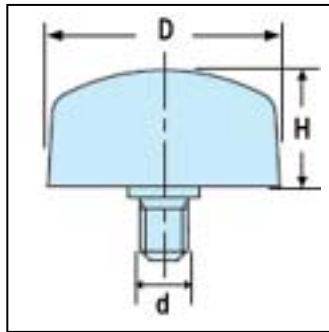

EA948BX-101 ~ -104

雌ねじプラスチックノブ

品番	サイズ(mm)				重量 (g)
	ねじ	D	H	d	
EA948BX-101	M8 × 12	40	25	14	28
EA948BX-102	M10 × 16	50	32	17	50
EA948BX-103	M12 × 20	63	40	21	96
EA948BX-104	M16 × 24	80	50	25	160

材質 … ノブ : ポリアミド