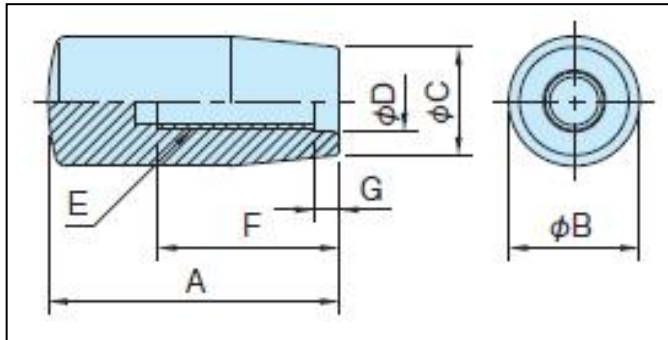

EA948CE-121～-133

雌ねじピラーグリップ

品番	ねじサイズ E × F	サイズ(mm)					重量 (g)
		A	B	C	D	G [※]	
EA948CE-121	M5 × 12	28	14	11	5.5	1.5	5
EA948CE-122	M6 × 25	40	18	15	6.5	3.5	12
EA948CE-123	M8 × 25	40	18	15	8.5	3.5	12
EA948CE-124	M6 × 25	50	21	17	6.5	3.5	21
EA948CE-125	M8 × 35	50	21	17	8.5	7.5	20
EA948CE-126	M8 × 30	65	23	19	8.5	7.5	33
EA948CE-127	M10 × 40	65	23	19	10.5	7.5	30
EA948CE-128	M10 × 55	80	26	21	10.5	7.0	47
EA948CE-129	M12 × 55	80	26	21	12.5	10.0	45
EA948CE-130	M10 × 55	90	28	22	10.5	7.0	64
EA948CE-131	M12 × 58	90	28	22	12.5	8.0	62
EA948CE-132		102	31	25	12.5	8.0	90
EA948CE-133		116	29	23	12.5	8.0	88