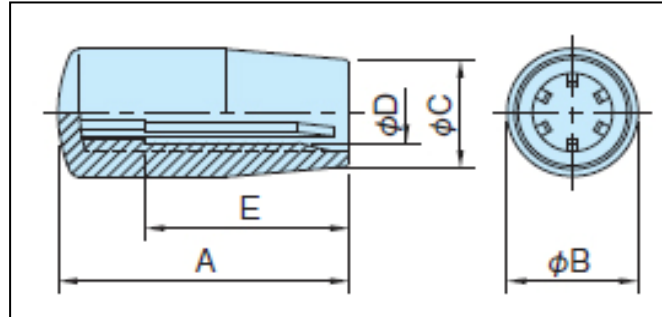

EA948CE-141 ~ - 147  
 ピラ－グリップ(セルフロック型)

品番	サイズ(mm)					重量 (g)
	A	B	C	D	E	
EA948CE-141	40	18	15	8	28	8
EA948CE-142	50	21	17	10	35	10
EA948CE-143	65	23	19	10	45	17
EA948CE-144	65	23	19	12	45	16
EA948CE-145	80	26	21	12	50	25
EA948CE-146	80	26	21	14	50	24
EA948CE-147	90	28	22	15	60	33

材 質 …… ポリプロピレン

セルフロックタイプ

強く押し込むだけで取付けできます。