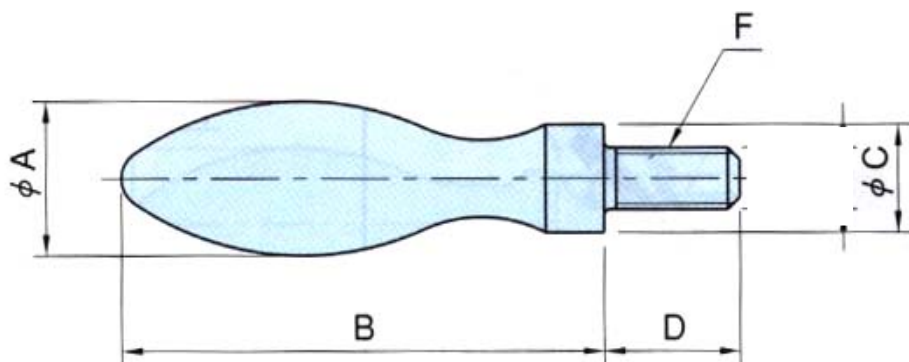

EA948CE-21~EA948CE-28 (ハンドル)

○ グリップ材質 : SUM22
 処理 : 硬質クロムメッキ

	サイズ(mm)					重量 (g)
	A	B	C	D	F	
EA948CE-21	10	32	7	9	M4×0.7	12
EA948CE-22	13	40	8	10	M5×0.8	25
EA948CE-23	16	50	10	13	M6×1	45
EA948CE-24	20	64	13	15	M8×1.25	90
EA948CE-25	25	80	16	18	M10×1.5	175
EA948CE-26	32	100	20	20	M12×1.75	355
EA948CE-27	36	112	22	22	M16×2	525
EA948CE-28	40	125	26	24	M16×2	690