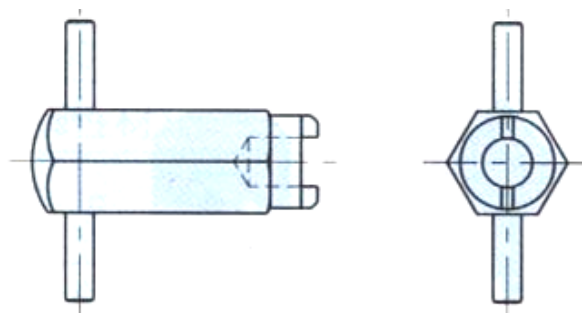

EA948DA-201~209
 (スプリングプランジヤー用レンチ)

- 材質 S45C
- スプリングプランジヤーをバックキャップ側から挿入する場合、センターピン側より当レンチをご使用ください、

適用

- DA-201 M4
- DA-202 M5
- DA-203 M6
- DA-204 M8
- DA-205 M10
- DA-206 M12
- DA-207 M16
- DA-208 M20
- DA-209 M24

○ スプリングプランジヤー形状