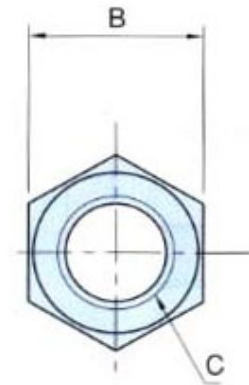

**EA948DS-1~8**  
(カップリングナット)

○ 材質 S45C  
処理 焼入焼戻 黒染め

**使用例・使用方法**

	A	B	C	重量 (g)
DS-1	18	10	M6X1	8
DS-2	24	13	M8X1.25	30
DS-3	30	17	M10X1.5	50
DS-4	36	19	M12X1.75	60
DS-5	48	24	M16X2	90
DS-6	60	30	M20X2.5	130
DS-8	72	36	M24X3	375

(単位mm)