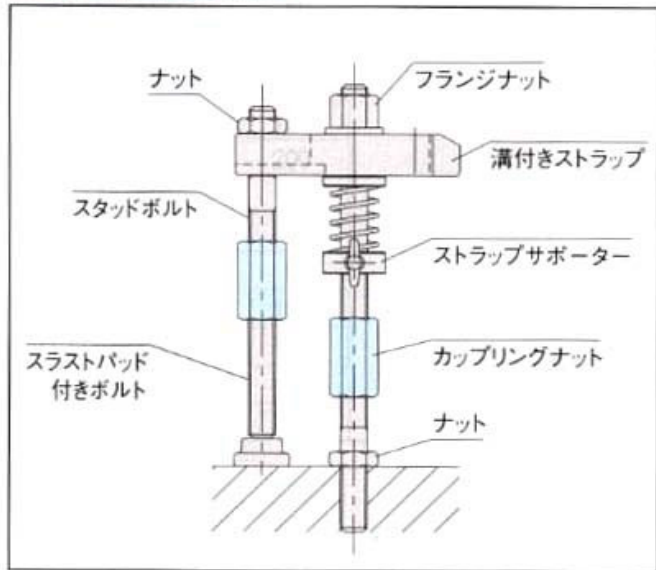

**EA948DS-1~8**  
(カップリングナット)

○ 材質 S45C  
処理 焼入焼戻 黒染め

**使用例・使用方法**

	A	B	C	重量 (g)
DS-1	18	10	M6X1	8
DS-2	24	13	M8X1.25	30
DS-3	30	17	M10X1.5	50
DS-4	36	19	M12X1.75	60
DS-5	48	24	M16X2	90
DS-6	60	30	M20X2.5	130
DS-8	72	36	M24X3	375

(単位mm)