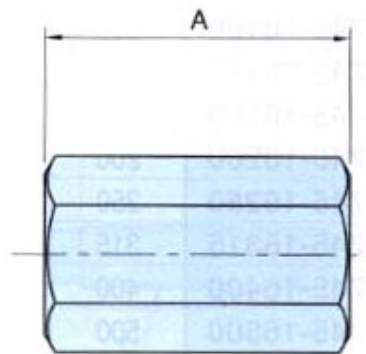

**EA948DS-1~8**  
(カップリングナット)

○ 材質 S45C  
処理 焼入焼戻 黒染め

**使用例・使用方法**

	A	B	C	重量 (g)
DS-1	18	10	M6X1	8
DS-2	24	13	M8X1.25	30
DS-3	30	17	M10X1.5	50
DS-4	36	19	M12X1.75	60
DS-5	48	24	M16X2	90
DS-6	60	30	M20X2.5	130
DS-8	72	36	M24X3	375

(単位mm)