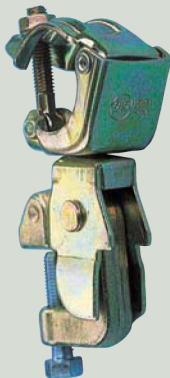

Hクランプ固定・自在

(社) 仮設工業会認定取得品

固定

自在

規格サイズ コード	タイプ	重量 (kg)	EA品番
331H	固定	1.00	EA948TA-13
332H	自在	1.00	EA948TA-14