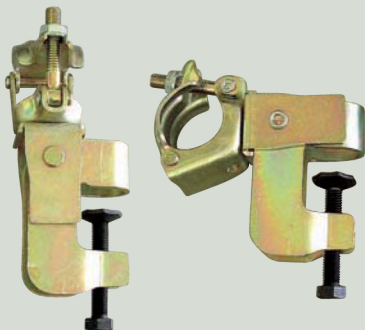

# ホールドクランプ固定・自在

PAT.P(社)仮設工業会認定取得品

固定

自在

ハサミしろ最大30mm(最小6mm)

規格サイズ コード	タイプ	重量 (kg)	EA品番
331HM	固定	0.98	EA948TA-15
332HM	自在	0.94	EA948TA-16