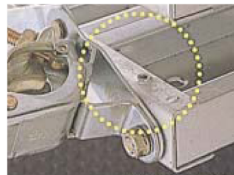

コンステップ

●4段階(40度、48度、55度、66度)の角度調節機能を備えた自在ステップ!!

●組付が簡単で安全性、作業性、収納性、経済性に優れています。

●ボルト・ナットを外さずに自在に角度調節

単管パイプに連結された兼用クランプと一体になった掛止孔は、ボルト、ナットをゆるめるだけでスライドし、自在に移動できるので、角度調節(40度、48度、55度、66度)が簡単にできます。

●「積み重ねリブ」で保管・運搬が楽に

踏板端部に凹凸加工を施した「積み重ねリブ」が機能し、ステップ積み重ね時の荷崩れを防ぎ、整然とした重ね置きができます。省スペース化がはかれ、経済性に富んでいます。

角度調節が簡単

「積み重ねリブ」が荷崩れを防ぎます。

規格サイズコード	型式	踏板材料	踏板寸法(mm)	クランプ芯間(mm)	重量(kg)	使用荷重(kg)	EA品番
K06M	600M	エキスパンドメタルxs22	250×610	720	4.5	150	EA948TA-20