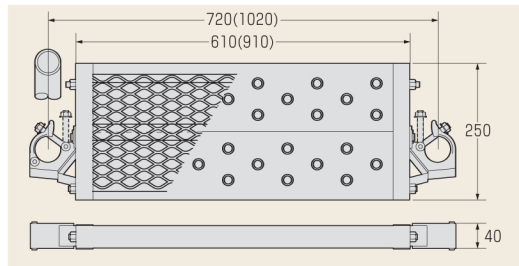

コンステップ

●4段階(40度、48度、55度、66度)の角度調節機能を備えた自在ステップ!!

●組付が簡単で安全性、作業性、収納性、経済性に優れています。

●ボルト・ナットを外さずに自在に角度調節

単管パイプに連結された兼用クランプと一体になった掛止孔は、ボルト、ナットをゆるめるだけでスライドし、自在に移動できるので、角度調節(40度、48度、55度、66度)が簡単にできます。

●「積み重ねリブ」で保管・運搬が楽に

踏板端部に凹凸加工を施した「積み重ねリブ」が機能し、ステップ積み重ね時の荷崩れを防ぎ、整然とした重ね置きができます。省スペース化がはかれ、経済性に富んでいます。

角度調節が簡単

「積み重ねリブ」が荷崩れを防ぎます。

規格サイズコード	型式	踏板材料	踏板寸法(mm)	クランプ芯間(mm)	重量(kg)	使用荷重(kg)	EA品番
K06M	600M	エキスパンドメタルxs22	250×610	720	4.5	150	EA948TA-20